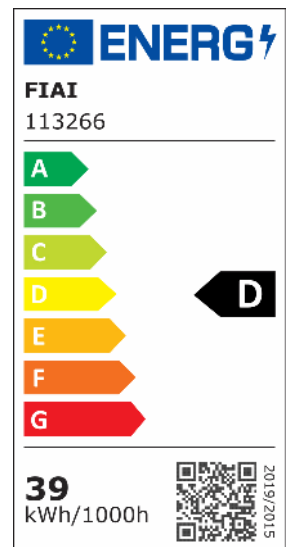

LED Panel Business Line 625 UGR<19 2H/2H, 36W, Rahmen weiß RAL 9016, warmweiß, dimmbar

Artikelnummer: 113266
EAN: 9009377051227

Produktspezifikation:

Dimmbar: Y
Dimmart: Phasen-/Abschnitt
Lumen: 4550 lm
Abstrahlwinkel: 120°
Bemessungsleistung: 36 W
Wirkleistung: 37,5 W
Nennspannung: 220 - 240 V AC
Farbtemperatur: 3000K
Farbwiedergabeindex: 80 CRI ra (1-8)
Schutzart: IP42
Umgebungstemperatur: -20°C - 40°C
Gehäusefarbe: weiß
Gehäusematerial: Aluminium
Gewicht: 3074,0 g
Länge: 620,0 mm
Breite: 620,0 mm
Höhe: 10,0 mm
Nutzlebensdauer L70 | B10: 53000 h
Nutzlebensdauer L70 | B50: 80000 h
Nutzlebensdauer L80 | B10: 51000 h
Nutzlebensdauer L80 | B50: 70000 h
Nutzlebensdauer L90 | B10: 45000 h
Nutzlebensdauer L90 | B50: 62000 h
Garantie in Jahren: 5

Dimmspezifikation: Dimmrange: 20-100% der Lichtleistung mit TRIAC Dimmer | Empfehlung: Phasenabschnitt-Dimmaktor verwenden | Flickeranteil abhängig vom eingesetzten Dimm-Aktor und der Dimm-Art | Flickerfree im ungedimmten Zustand