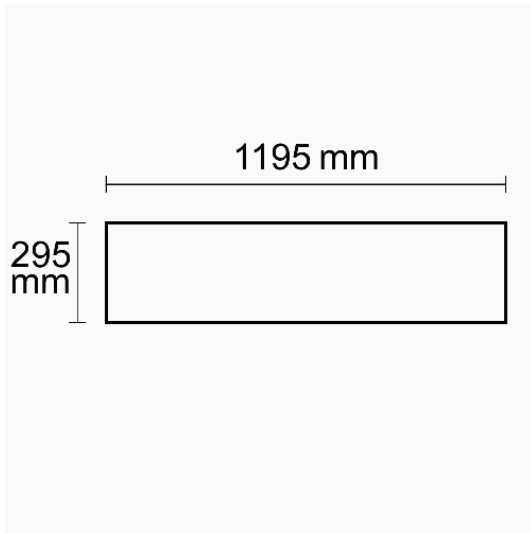

ISOLED®

CUSTOMISED LIGHT SOLUTIONS

LED Panel Business Line 1200 UGR<19 2H/2H, 36W, Rahmen weiß RAL 9016, neutralweiß, 1-10V dimmbar

Artikelnummer: 113261
EAN: 9009377051128

Produktspezifikation:

Dimmbar: Y
Dimmart: 1-10V
Lumen: 4650 lm
Abstrahlwinkel: 120°
Bemessungsleistung: 36 W
Wirkleistung: 37,5 W
Nennspannung: 220 - 240 V AC
Farbtemperatur: 4000K
Farbwiedergabeindex: 80 CRI ra (1-8)
Schutzart: IP42
Umgebungstemperatur: -20°C - 40°C
Gehäusefarbe: weiß
Gehäusematerial: Aluminium
Gewicht: 2940,0 g
Länge: 1195,0 mm
Breite: 295,0 mm
Höhe: 10,0 mm
Nutzlebensdauer L70 | B10: 53000 h
Nutzlebensdauer L70 | B50: 80000 h
Nutzlebensdauer L80 | B10: 51000 h
Nutzlebensdauer L80 | B50: 70000 h
Nutzlebensdauer L90 | B10: 45000 h
Nutzlebensdauer L90 | B50: 62000 h
Garantie in Jahren: 5

Erweiterte Produktspezifikationen:

ISOLED®

CUSTOMISED LIGHT SOLUTIONS

UGR<19