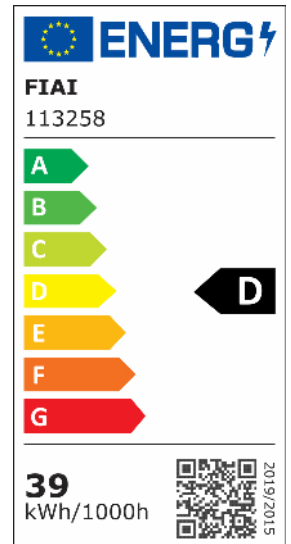

ISOLED®

CUSTOMISED LIGHT SOLUTIONS

LED Panel Business Line 625 UGR<19 2H/2H, 36W, Rahmen weiß RAL 9016, neutralweiß, 1-10V dimmbar

Artikelnummer: 113258
EAN: 9009377051067

Produktspezifikation:

Dimmbar: Y
Dimmart: 1-10V
Lumen: 4650 lm
Abstrahlwinkel: 120°
Bemessungsleistung: 36 W
Wirkleistung: 37,5 W
Nennspannung: 220 - 240 V AC
Farbtemperatur: 4000K
Farbwiedergabeindex: 80 CRI ra (1-8)
Schutzart: IP42
Umgebungstemperatur: -20°C - 40°C
Gehäusefarbe: weiß
Gehäusematerial: Aluminium
Gewicht: 3110,0 g
Länge: 620,0 mm
Breite: 620,0 mm
Höhe: 10,0 mm
Nutzlebensdauer L70 | B10: 53000 h
Nutzlebensdauer L70 | B50: 80000 h
Nutzlebensdauer L80 | B10: 51000 h
Nutzlebensdauer L80 | B50: 70000 h
Nutzlebensdauer L90 | B10: 45000 h
Nutzlebensdauer L90 | B50: 62000 h
Garantie in Jahren: 5

Dimmspezifikation: dimmbar per 1-10V DC Steuerspannung oder Drehpoti (100kΩ)

Für spezifische Prüfberichte, CE-Konformitätserklärungen und weitere Produktinformationen wenden Sie sich bitte an Ihren Ansprechpartner im Vertriebsinnen-/außendienst.