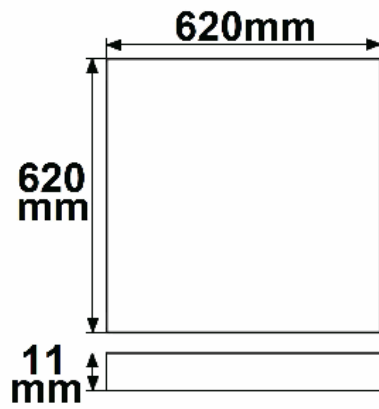

ISOLED®

CUSTOMISED LIGHT SOLUTIONS

LED Panel Business Line 625 UGR<19 2H/2H, 36W, Rahmen weiß RAL 9016, neutralweiß, 1-10V dimmbar

Artikelnummer: 113258
EAN: 9009377051067

Produktspezifikation:

Dimmbar: Y
Dimmart: 1-10V
Lumen: 4650 lm
Abstrahlwinkel: 120°
Bemessungsleistung: 36 W
Wirkleistung: 37,5 W
Nennspannung: 220 - 240 V AC
Farbtemperatur: 4000K
Farbwiedergabeindex: 80 CRI ra (1-8)
Schutzart: IP42
Umgebungstemperatur: -20°C - 40°C
Gehäusefarbe: weiß
Gehäusematerial: Aluminium
Gewicht: 3110,0 g
Länge: 620,0 mm
Breite: 620,0 mm
Höhe: 10,0 mm
Nutzlebensdauer L70 | B10: 53000 h
Nutzlebensdauer L70 | B50: 80000 h
Nutzlebensdauer L80 | B10: 51000 h
Nutzlebensdauer L80 | B50: 70000 h
Nutzlebensdauer L90 | B10: 45000 h
Nutzlebensdauer L90 | B50: 62000 h
Garantie in Jahren: 5

Erweiterte Produktspezifikationen:

ISOLED®

CUSTOMISED LIGHT SOLUTIONS

UGR<19