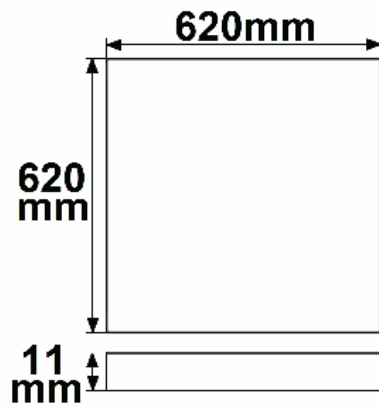

ISOLED®

CUSTOMISED LIGHT SOLUTIONS