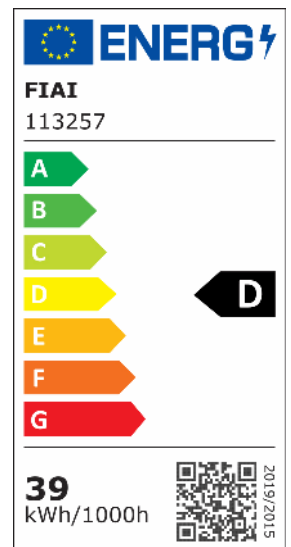

## LED Panel Business Line 625 UGR<19 2H/2H, 36W, Rahmen weiß RAL 9016, neutralweiß, dimmbar

Artikelnummer: 113257  
EAN: 9009377051043

### Produktspezifikation:

**Dimmbar:** Y  
**Dimmart:** Phasen-/Abschnitt  
**Lumen:** 4650 lm  
**Abstrahlwinkel:** 120°  
**Bemessungsleistung:** 36 W  
**Wirkleistung:** 37,5 W  
**Nennspannung:** 220 - 240 V AC  
**Farbtemperatur:** 4000K  
**Farbwiedergabeindex:** 80 CRI ra (1-8)  
**Schutzart:** IP42  
**Umgebungstemperatur:** -20°C - 40°C  
**Gehäusefarbe:** weiß  
**Gehäusematerial:** Aluminium  
**Gewicht:** 3074,0 g  
**Länge:** 620,0 mm  
**Breite:** 620,0 mm  
**Höhe:** 10,0 mm  
**Nutzlebensdauer L70 | B10:** 53000 h  
**Nutzlebensdauer L70 | B50:** 80000 h  
**Nutzlebensdauer L80 | B10:** 51000 h  
**Nutzlebensdauer L80 | B50:** 70000 h  
**Nutzlebensdauer L90 | B10:** 45000 h  
**Nutzlebensdauer L90 | B50:** 62000 h  
**Garantie in Jahren:** 5

**Dimmspezifikation:** Dimmrange: 20-100% der Lichtleistung mit TRIAC Dimmer | Empfehlung: Phasenabschnitt-Dimmaktor verwenden | Flickeranteil abhängig vom eingesetzten Dimm-Aktor und der Dimm-Art | Flickerfree im ungedimmten Zustand