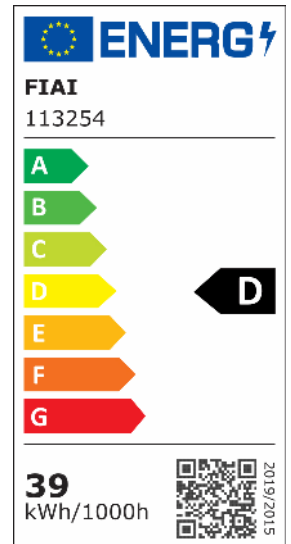

LED Panel Business Line 600 UGR<19 2H/2H, 36W, Rahmen weiß RAL 9016, neutralweiß, dimmbar

Artikelnummer: 113254
EAN: 9009377050985

Produktspezifikation:

Dimmbar: Y
Dimmart: Phasenan-/Abschnitt
Lumen: 4600 lm
Abstrahlwinkel: 120°
Bemessungsleistung: 36 W
Wirkleistung: 37,5 W
Nennspannung: 220 - 240 V AC
Farbtemperatur: 4000K
Farbwiedergabeindex: 80 CRI ra (1-8)
Schutzart: IP42
Umgebungstemperatur: -20°C - 40°C
Gehäusefarbe: weiß
Gehäusematerial: Aluminium
Gewicht: 2674,0 g
Länge: 595,0 mm
Breite: 595,0 mm
Höhe: 10,0 mm
Nutzlebensdauer L70 | B10: 53000 h
Nutzlebensdauer L70 | B50: 80000 h
Nutzlebensdauer L80 | B10: 51000 h
Nutzlebensdauer L80 | B50: 70000 h
Nutzlebensdauer L90 | B10: 45000 h
Nutzlebensdauer L90 | B50: 62000 h
Garantie in Jahren: 5

Dimmspezifikation: Dimmrange: 20-100% der Lichtleistung mit TRIAC Dimmer | Empfehlung: Phasenabschnitt-Dimmaktor verwenden | Flickeranteil abhängig vom eingesetzten Dimm-Aktor und der Dimm-Art | Flickerfree im ungedimmten Zustand