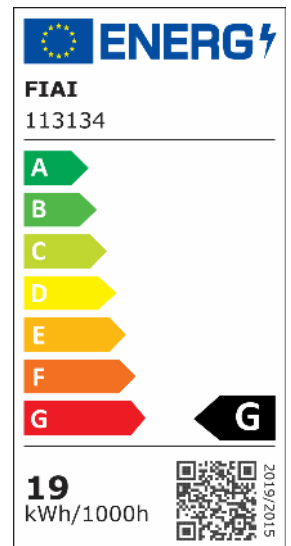

LED Aufbauleuchte LUNA 18W, weiß, indirektes Licht, warmweiß

Artikelnummer: 113134
EAN: 9009377048418

Produktspezifikation:

Dimmbar: N
Lumen: 950 lm
Abstrahlwinkel: 120°
Bemessungsleistung: 18,9 W
Wirkleistung: 18 W
Scheinleistung: 19,41 VA
Nennspannung: 220 - 240 V AC
Farbtemperatur: 2700K
Farbwiedergabeindex: 80 CRI ra (1-8)
Schutzart: IP20
Umgebungstemperatur: -20°C - 40°C
Gehäusefarbe: weiß
Gehäusematerial: Aluminium
Gewicht: 850,0 g
Höhe: 80,0 mm
Durchmesser: 173 mm
Nutzlebensdauer L70 | B10: 30000 h
Nutzlebensdauer L70 | B50: 45000 h
Nutzlebensdauer L80 | B10: 29000 h
Nutzlebensdauer L80 | B50: 39000 h
Nutzlebensdauer L90 | B10: 26000 h
Nutzlebensdauer L90 | B50: 35000 h
Garantie in Jahren: 2