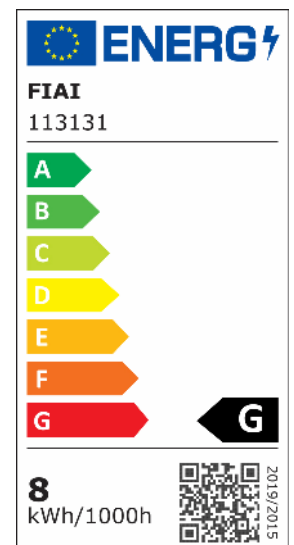

LED Aufbauleuchte LUNA 8W, weiß, indirektes Licht, neutralweiß

Artikelnummer: 113131
EAN: 9009377048364

Produktspezifikation:

Dimmbar: N
Lumen: 350 lm
Abstrahlwinkel: 120°
Bemessungsleistung: 8,2 W
Wirkleistung: 8 W
Scheinleistung: 13,68 VA
Nennspannung: 220 - 240 V AC
Farbtemperatur: 4000K
Farbwiedergabeindex: 80 CRI ra (1-8)
Schutzart: IP20
Umgebungstemperatur: -20°C - 40°C
Gehäusefarbe: weiß
Gehäusematerial: Aluminium
Gewicht: 330,0 g
Höhe: 65,0 mm
Durchmesser: 106,5 mm
Nutzlebensdauer L70 | B10: 30000 h
Nutzlebensdauer L70 | B50: 45000 h
Nutzlebensdauer L80 | B10: 29000 h
Nutzlebensdauer L80 | B50: 39000 h
Nutzlebensdauer L90 | B10: 26000 h
Nutzlebensdauer L90 | B50: 35000 h
Garantie in Jahren: 2