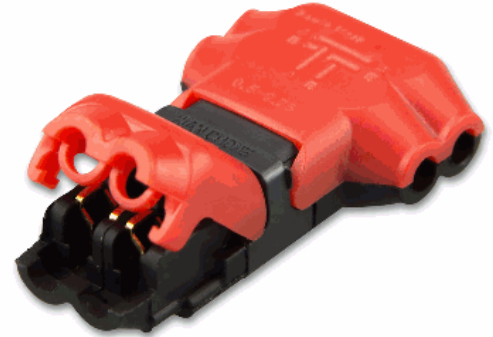

Kabel-Schnellklemme T 2-polig

Artikelnummer: 113117
EAN: 9009377048043

Produktspezifikation:

Schutzart: IP20
Umgebungstemperatur: 0°C - 40°C
Gehäusefarbe: rot/schwarz
Gehäusematerial: Kunststoff
Gewicht: 5,0 g
Länge: 25,0 mm
Breite: 17,0 mm
Höhe: 6,0 mm
Garantie in Jahren: 2

Besonderheiten: Geeignet für Spannungen bis max. 300V AC/DC (<10A), passend für Kabelquerschnitte bis max. 0,5qmm

Für spezifische Prüfberichte, CE-Konformitätserklärungen und weitere Produktinformationen wenden Sie sich bitte an Ihren Ansprechpartner im Vertriebsinnen-/außendienst.

Erweiterte Produktspezifikationen:

ISOLED®

CUSTOMISED LIGHT SOLUTIONS