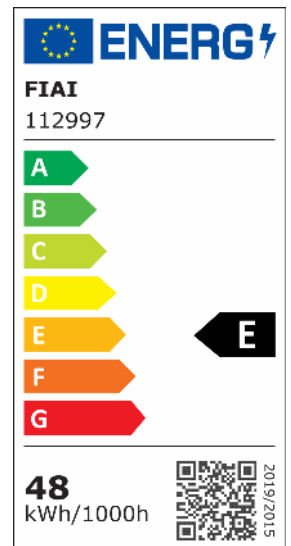

LED Panel frameless, 600 diffus, 50W, warmweiß, 1-10V dimmbar

Artikelnummer: 112997
EAN: 9009377044564

Produktspezifikation:

Dimmbar: Y
Dimmart: 1-10V
Lumen: 4700 lm
Abstrahlwinkel: 120°
Bemessungsleistung: 50 W
Wirkleistung: 48 W
Scheinleistung: 50 VA
Nennspannung: 220 - 240 V AC
Farbtemperatur: 2700K
Farbwiedergabeindex: 80 CRI ra (1-8)
Schutzart: IP42
Umgebungstemperatur: -15°C - 40°C
Gehäusefarbe: weiß
Gehäusematerial: Aluminium/PC
Gewicht: 5380,0 g
Länge: 595,0 mm
Breite: 595,0 mm
Höhe: 12,0 mm
Einbautiefe: 30 mm
Lochausschnitt: 571 mm x 571 mm
Trafo Konstantstrom: 1300 mA
Nutzlebensdauer L70 | B10: 35000 h
Nutzlebensdauer L70 | B50: 53000 h
Nutzlebensdauer L80 | B10: 34000 h
Nutzlebensdauer L80 | B50: 46000 h
Nutzlebensdauer L90 | B10: 30000 h
Nutzlebensdauer L90 | B50: 41000 h
Garantie in Jahren: 5

Dimmspezifikation: Dimmrange: 20-100% der Lichtleistung mit TRIAC Dimmer | Empfehlung: Phasenabschnitt-Dimmaktor verwenden | Flickeranteil abhängig vom eingesetzten Dimm-Aktor und der Dimm-Art | Flickerfree im ungedimmten Zustand