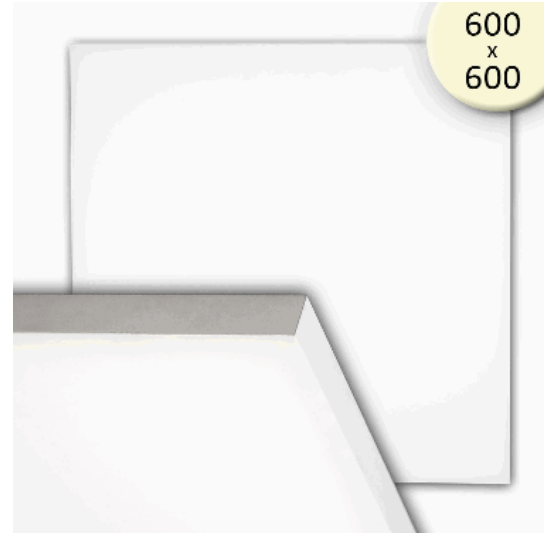

LED Panel frameless, 600 diffus, 50W, warmweiß, 1-10V dimmbar

Artikelnummer: 112997
EAN: 9009377044564

Produktspezifikation:

Dimmbar: Y
Dimmart: 1-10V
Lumen: 4700 lm
Abstrahlwinkel: 120°
Bemessungsleistung: 50 W
Wirkleistung: 48 W
Scheinleistung: 50 VA
Nennspannung: 220 - 240 V AC
Farbtemperatur: 2700K
Farbwiedergabeindex: 80 CRI ra (1-8)
Schutzart: IP42
Umgebungstemperatur: -15°C - 40°C
Gehäusefarbe: weiß
Gehäusematerial: Aluminium/PC
Gewicht: 5380,0 g
Länge: 595,0 mm
Breite: 595,0 mm
Höhe: 12,0 mm
Einbautiefe: 30 mm
Lochausschnitt: 571 mm x 571 mm
Trafo Konstantstrom: 1300 mA
Nutzlebensdauer L70 | B10: 35000 h
Nutzlebensdauer L70 | B50: 53000 h
Nutzlebensdauer L80 | B10: 34000 h
Nutzlebensdauer L80 | B50: 46000 h
Nutzlebensdauer L90 | B10: 30000 h
Nutzlebensdauer L90 | B50: 41000 h
Garantie in Jahren: 5