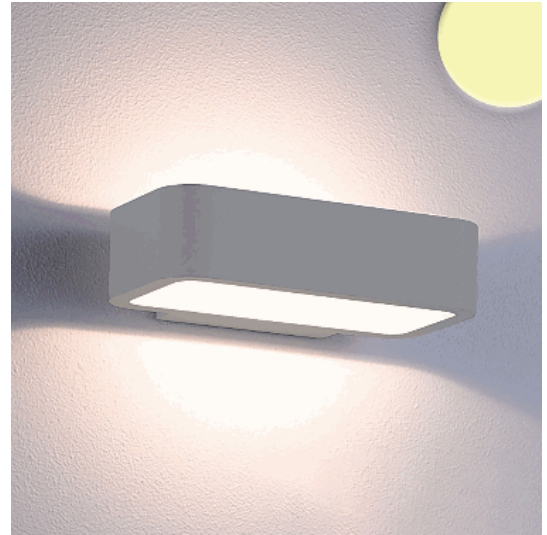

LED Wandleuchte Up&Down 1x7W CREE, IP54, silbergrau, warmweiß

Artikelnummer: 112195
EAN: 9009377025525

Produktspezifikation:

Dimmbar: N
Lumen: 310 lm
Abstrahlwinkel: 120°
Bemessungsleistung: 9,8 W
Wirkleistung: 7 W
Scheinleistung: 16,4 VA
Nennspannung: 220 - 240 V AC
Farbtemperatur: 3000K
Farbwiedergabeindex: 85 CRI ra (1-8)
Schutzart: IP54
Umgebungstemperatur: -20°C - 65°C
Gehäusefarbe: silber/grau
Gehäusematerial: Aluminium
Gewicht: 670,0 g
Länge: 130,0 mm
Breite: 220,0 mm
Höhe: 55,0 mm
Nutzlebensdauer L70 | B10: 30000 h
Nutzlebensdauer L70 | B50: 45000 h
Nutzlebensdauer L80 | B10: 29000 h
Nutzlebensdauer L80 | B50: 39000 h
Nutzlebensdauer L90 | B10: 26000 h
Nutzlebensdauer L90 | B50: 35000 h
Garantie in Jahren: 2