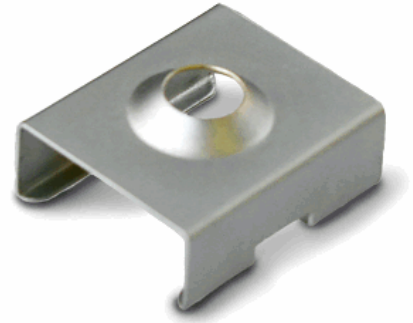

ISOLED®

CUSTOMISED LIGHT SOLUTIONS

Montageklammer für Profil ECK10

Artikelnummer: 111388
EAN: 9009377008696

Produktspezifikation:

Umgebungstemperatur: -20°C - 45°C
Gehäusefarbe: silber
Gehäusematerial: Stahl
Gewicht: 2,0 g
Länge: 20,0 mm
Breite: 20,0 mm
Höhe: 7,0 mm
Garantie in Jahren: 2

ECK

Besonderheiten: Montagehalter für Profil ECK10, kann auch als Verbindung zweier Profile verwendet werden

Für spezifische Prüfberichte, CE-Konformitätserklärungen und weitere Produktinformationen wenden Sie sich bitte an Ihren Ansprechpartner im Vertriebsinnen-/außendienst.