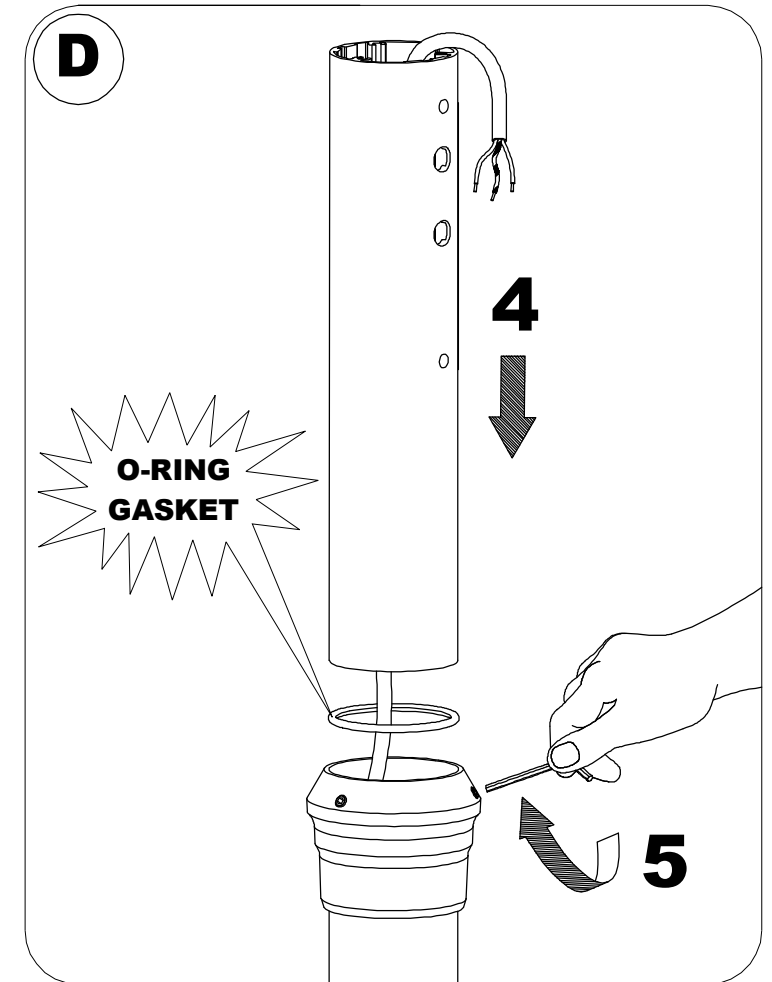

www.lcd-gmbh.de

IM 1077 - 1081

CE	250 VOLT	IP43
1x20W E27	1x23W E27	

IM 1077 - 1081