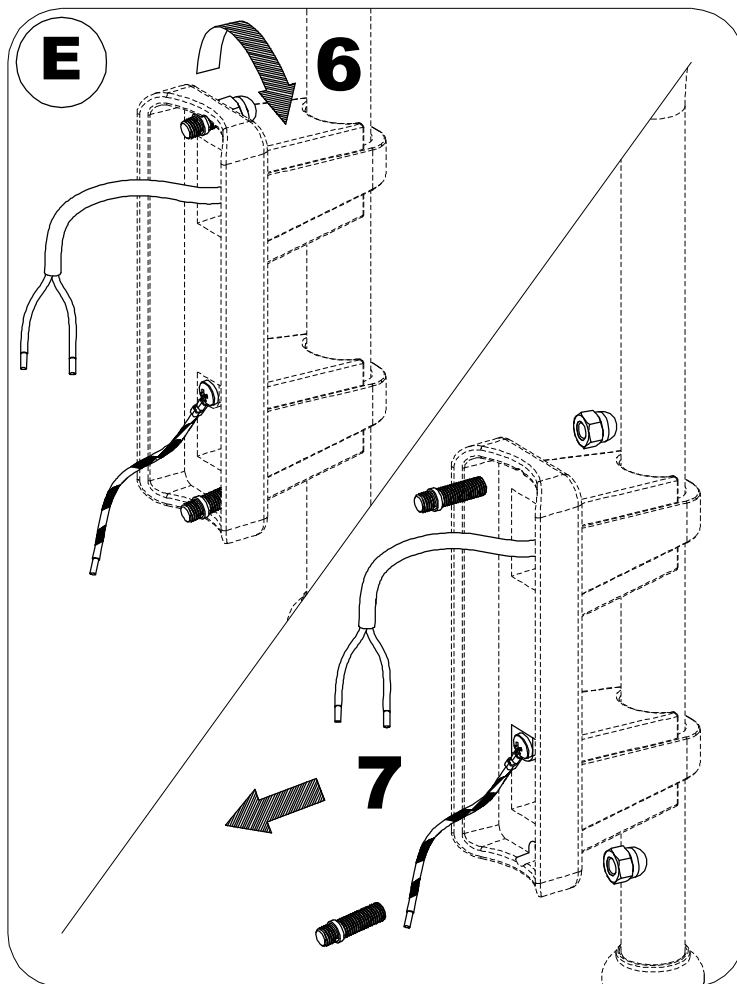

www.lcd-gmbh.de

IM 1077 - 1081

CE	250 VOLT	IP43
1x20W E27	1x23W E27	

IM 1077 - 1081