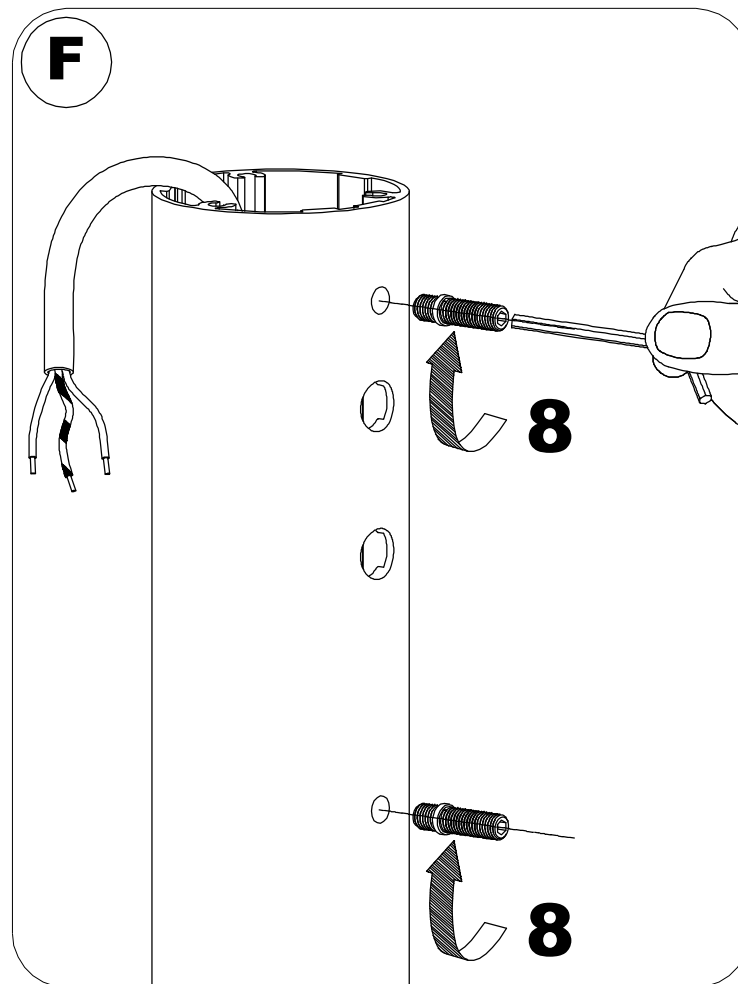

www.lcd-gmbh.de

IM 1077 - 1081

CE	250 VOLT	IP43
1x20W E27	1x23W E27	

IM 1077 - 1081