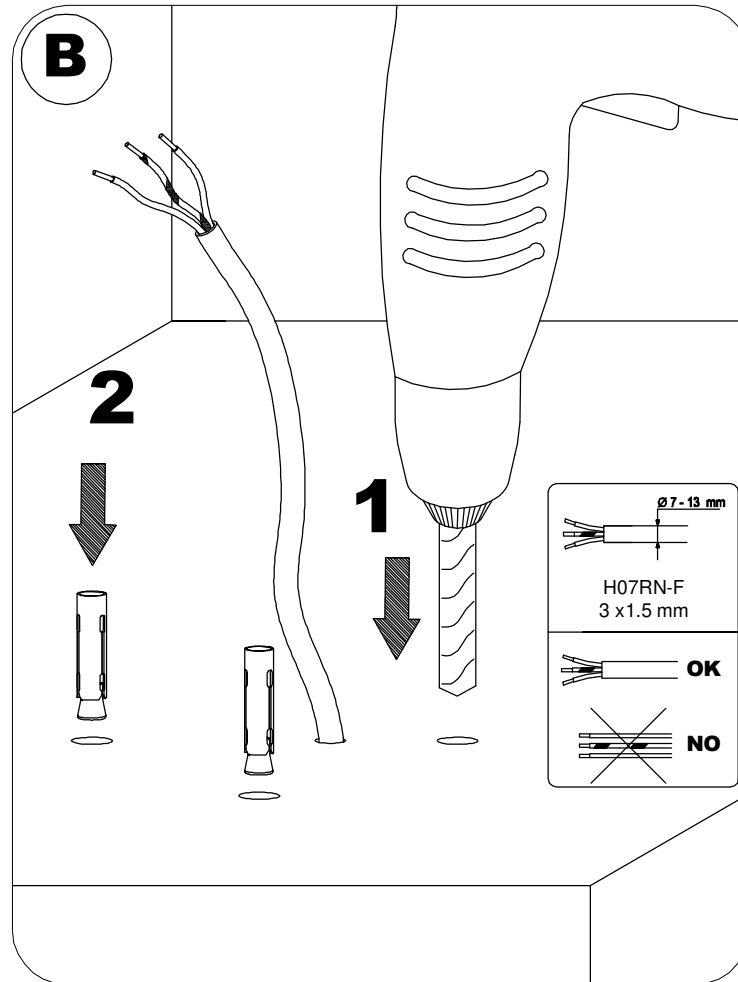

www.lcd-gmbh.de

IM 1077 - 1081

CE	250 VOLT	IP43
1x20W E27	1x23W E27	

IM 1077 - 1081