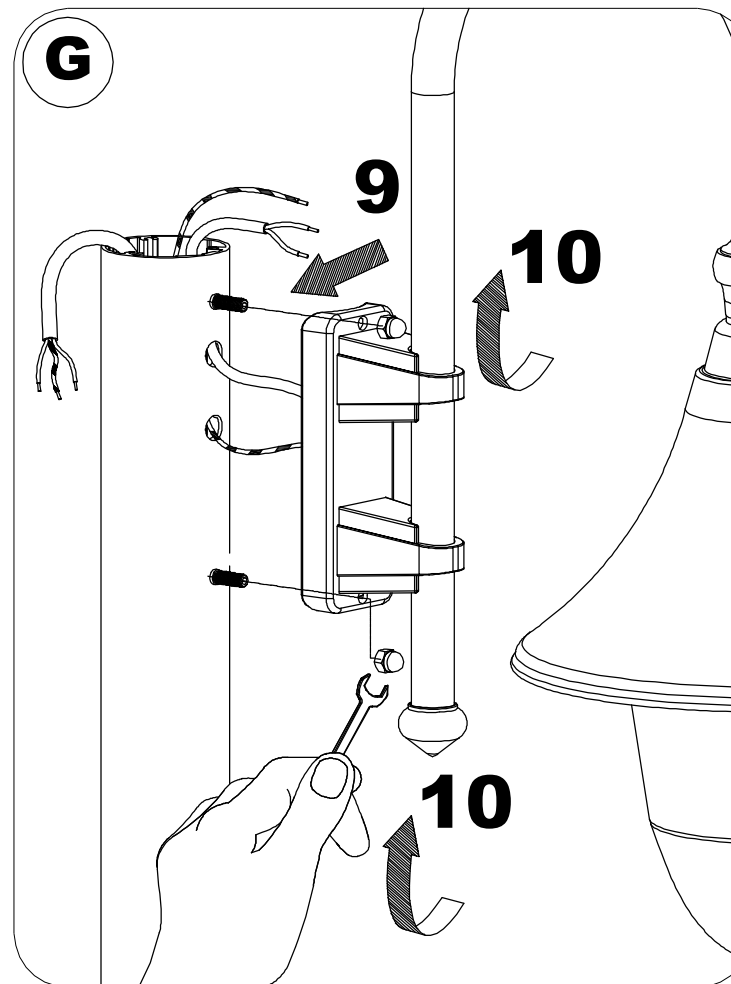

www.lcd-gmbh.de

IM 1077 - 1081

CE	250 VOLT	IP43
1x20W E27	1x23W E27	

IM 1077 - 1081