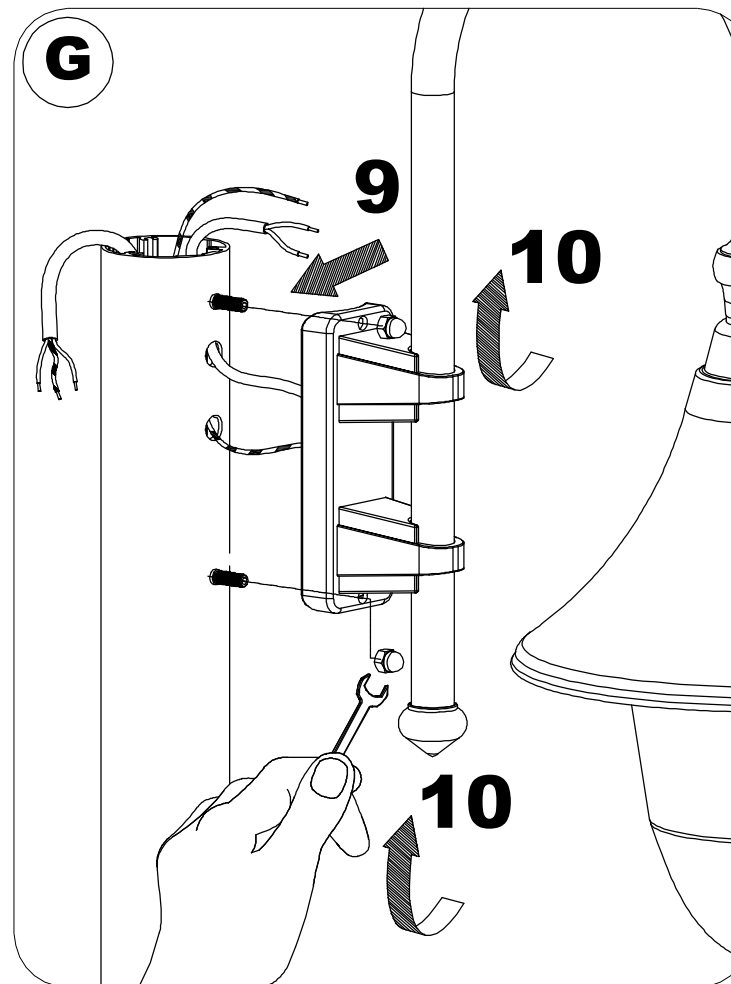

# IM 1077 - 1081

CE	250 VOLT	IP43
1x20W E27	1x23W E27	