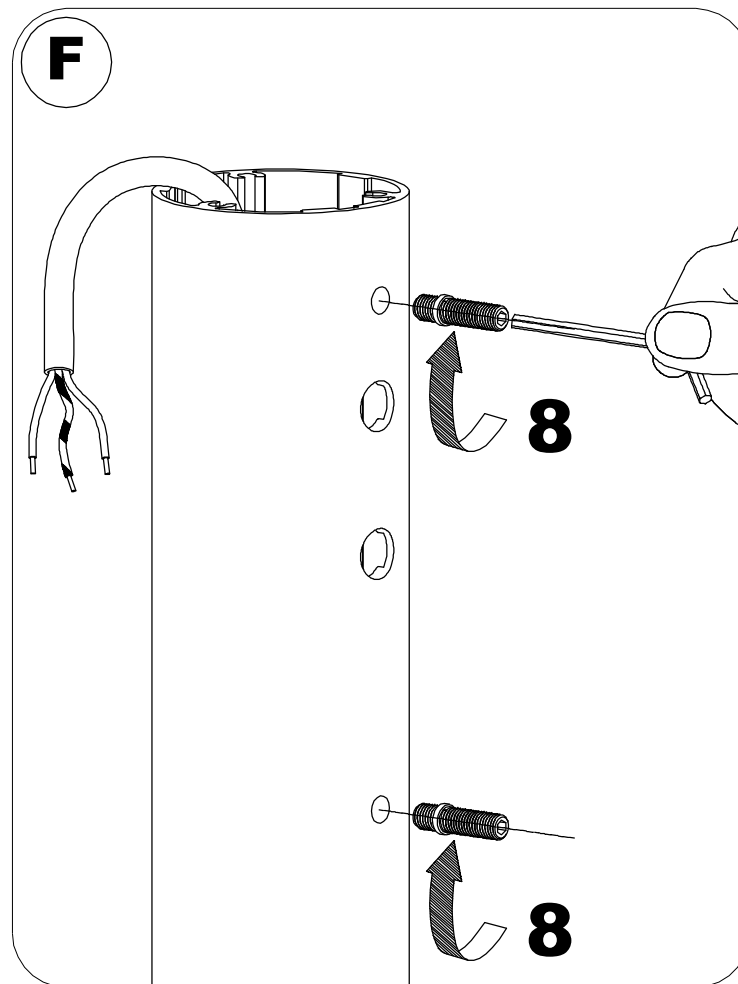

# IM 1077 - 1081

CE	250 VOLT	IP43
1x20W E27	1x23W E27	