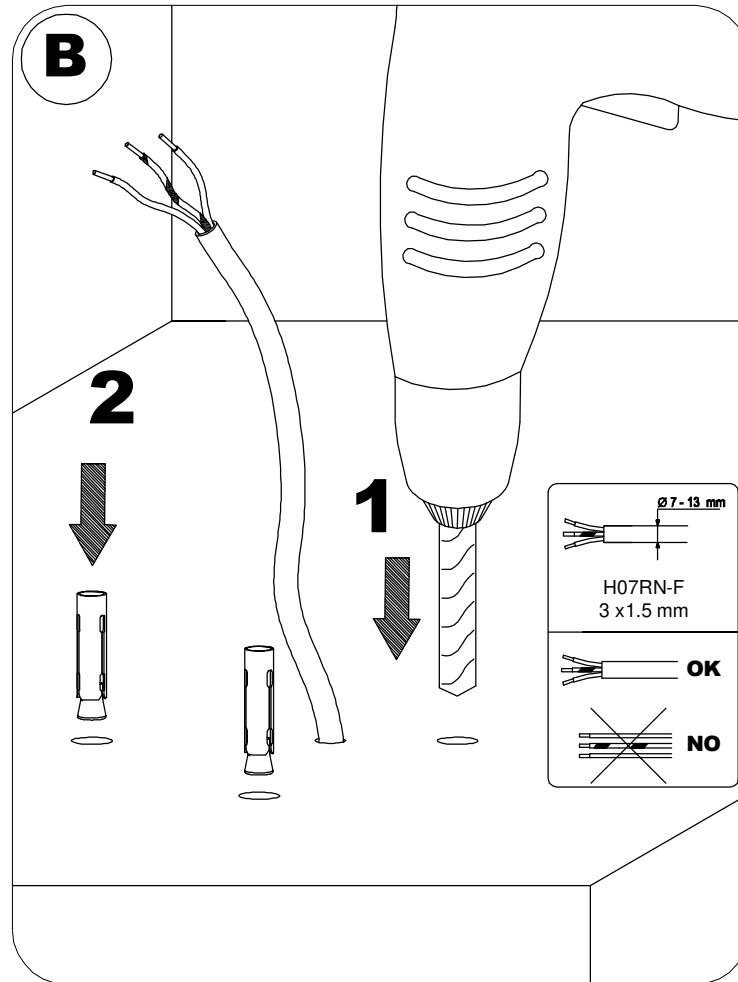

# IM 1077 - 1081

CE	250 VOLT	IP43
1x20W E27	1x23W E27	