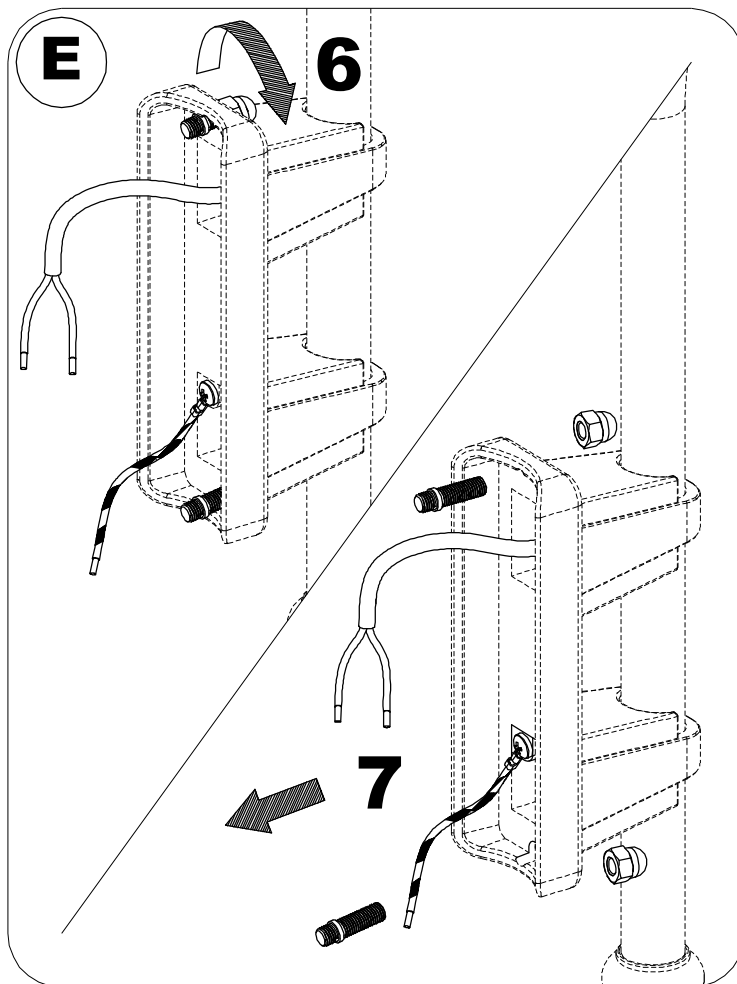

# IM 1077 - 1081

CE	250 VOLT	IP43
1x20W E27	1x23W E27	