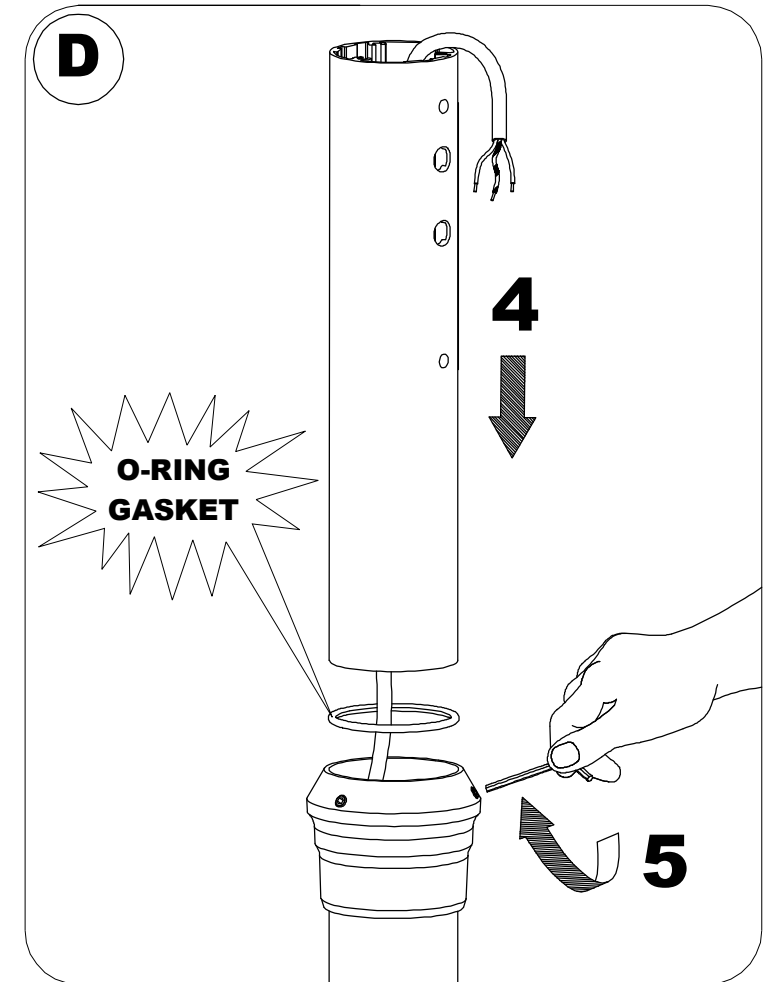

# IM 1077 - 1081

CE	250 VOLT	IP43
1x20W E27	1x23W E27	