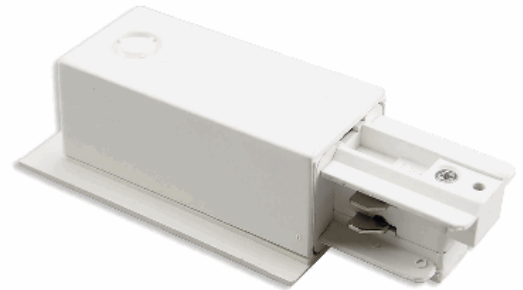

ISOLED®

CUSTOMISED LIGHT SOLUTIONS

3-Phasen Classic Einbau Seiten-Einspeisung N-Leiter links, Schutzleiter rechts, weiß

Artikelnummer: 1076622
EAN: 9009377065347

R

Produktspezifikation:

Schutzart: IP20
Umgebungstemperatur: 0°C - 40°C
Gehäusefarbe: weiß
Gehäusematerial: Kunststoff
Gewicht: 98,0 g
Länge: 116,0 mm
Breite: 36,0 mm
Höhe: 33,0 mm
Garantie in Jahren: 2

Erweiterte Produktspezifikationen:

ISOLED®

CUSTOMISED LIGHT SOLUTIONS