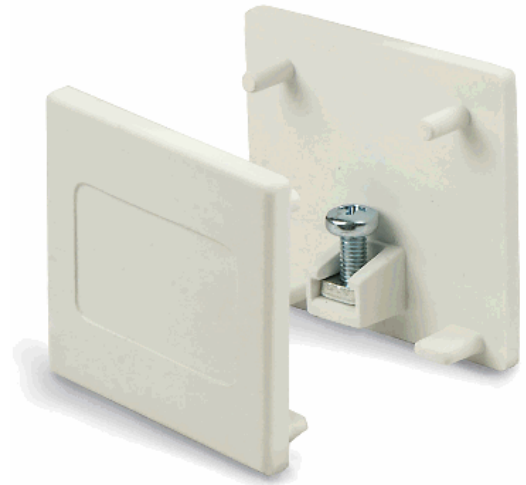

ISOLED®

CUSTOMISED LIGHT SOLUTIONS

3-Phasen Classic Endkappe, weiß, 1 Stück

Artikelnummer: 107659
EAN: 9009377021640

Produktspezifikation:

Schutzart: IP20
Umgebungstemperatur: 0°C - 40°C
Gehäusefarbe: weiß
Gehäusematerial: Kunststoff
Gewicht: 6,0 g
Länge: 10,0 mm
Breite: 36,0 mm
Höhe: 33,0 mm
Garantie in Jahren: 2

Erweiterte Produktspezifikationen:

ISOLED®

CUSTOMISED LIGHT SOLUTIONS