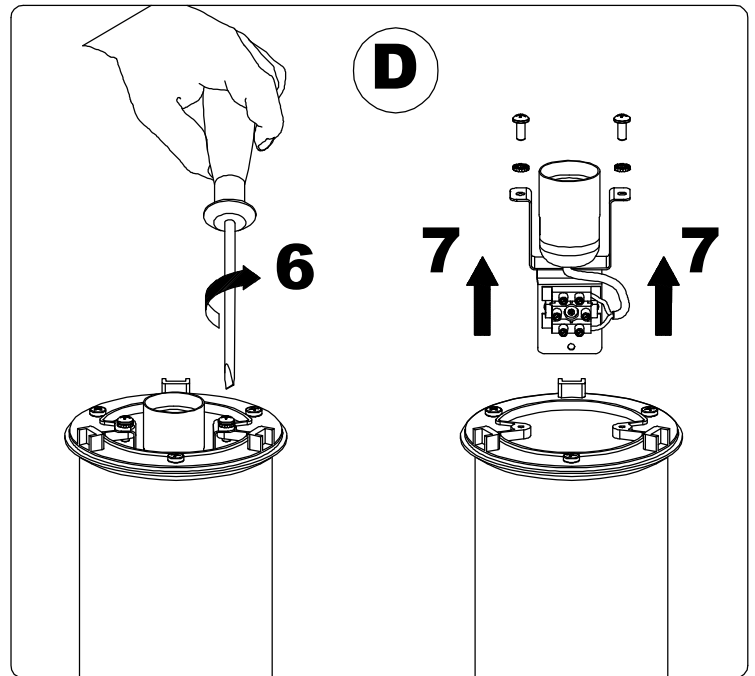

IM 1026 - 1027 - 1029  
IM 1030 - 1032 - 1033  
IM 1034 - 1035 - 1036

CE		250 VOLT	IP44	

www.lcd-gmbh.de

IM 1026 - 1027 - 1029  
 IM 1030 - 1032 - 1033  
 IM 1034 - 1035 - 1036

CE	IP44	250 VOLT	max. 10cm 1x23W E27	max. 10cm 1x20W E27