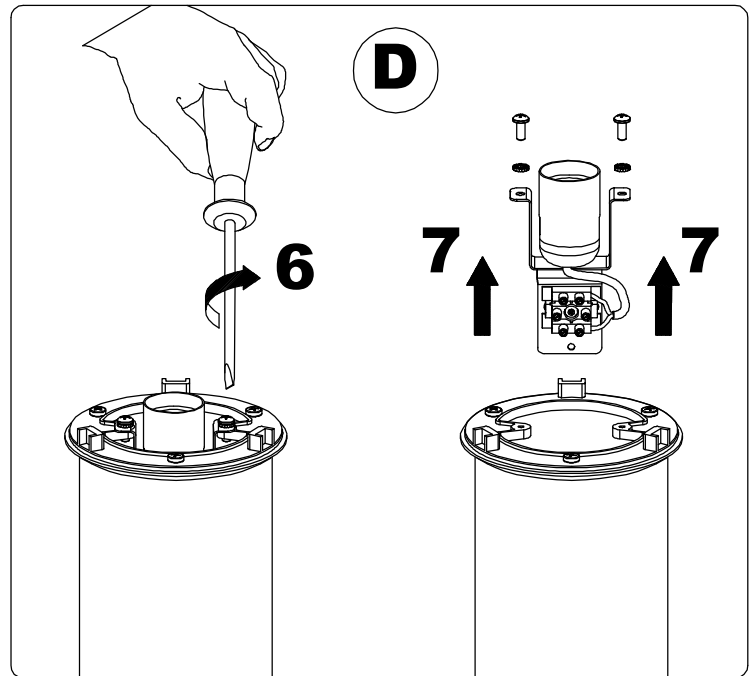

IM 1026 - 1027 - 1029
IM 1030 - 1032 - 1033
IM 1034 - 1035 - 1036

CE		250 VOLT	IP44	

www.lcd-gmbh.de

IM 1026 - 1027 - 1029
 IM 1030 - 1032 - 1033
 IM 1034 - 1035 - 1036

CE	IP44	250 VOLT	max. 10cm 1X23W E27	max. 10cm 1X20W E27