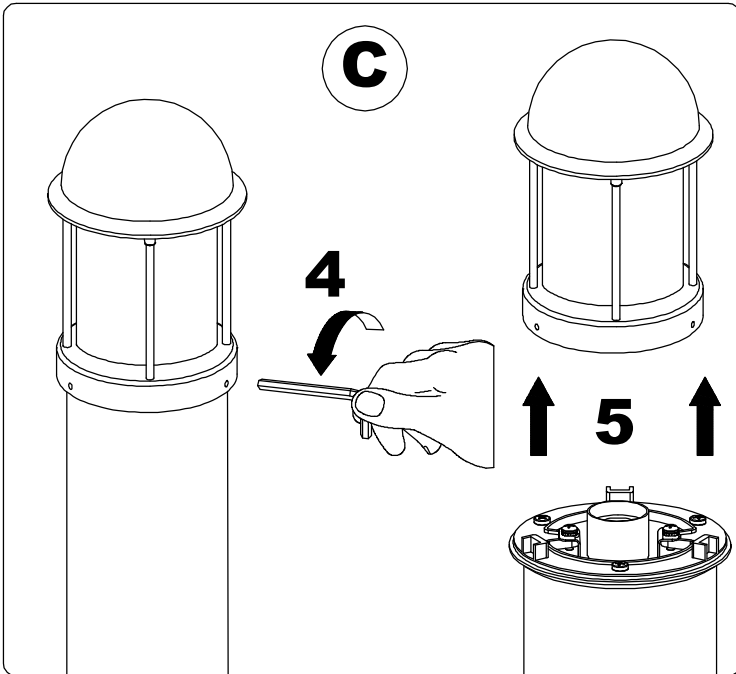

IM 1026 - 1027 - 1029
 IM 1030 - 1032 - 1033
 IM 1034 - 1035 - 1036

CE		250 VOLT	IP44	

www.lcd-gmbh.de

IM 1026 - 1027 - 1029
IM 1030 - 1032 - 1033
IM 1034 - 1035 - 1036

CE	IP44	250 VOLT	max. 10cm 1x23W E27	max. 10cm 1x20W E27