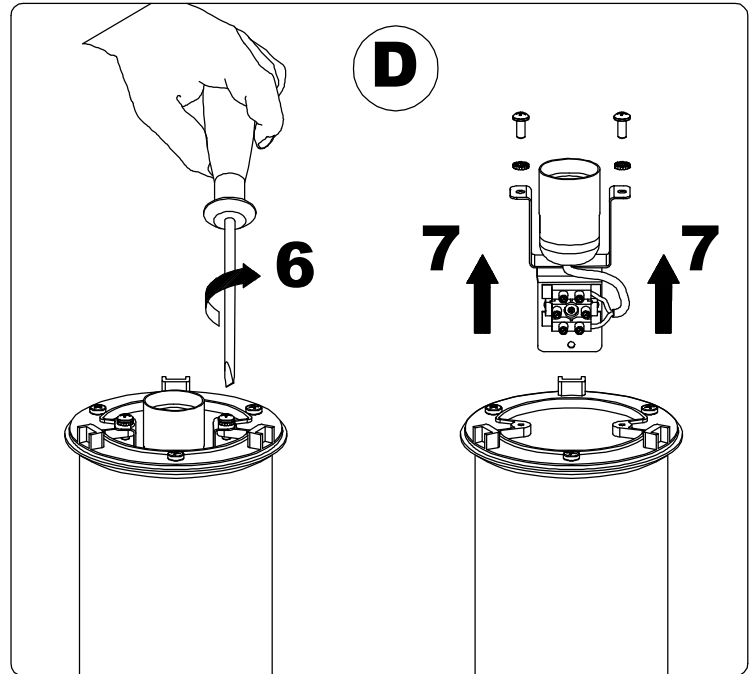

IM 1026 - 1027 - 1029
 IM 1030 - 1032 - 1033
 IM 1034 - 1035 - 1036

CE		250 VOLT	IP44	

www.lcd-gmbh.de

IM 1026 - 1027 - 1029
IM 1030 - 1032 - 1033
IM 1034 - 1035 - 1036

CE	IP44	250 VOLT	max. 10cm 1x23W E27	max. 10cm 1x20W E27