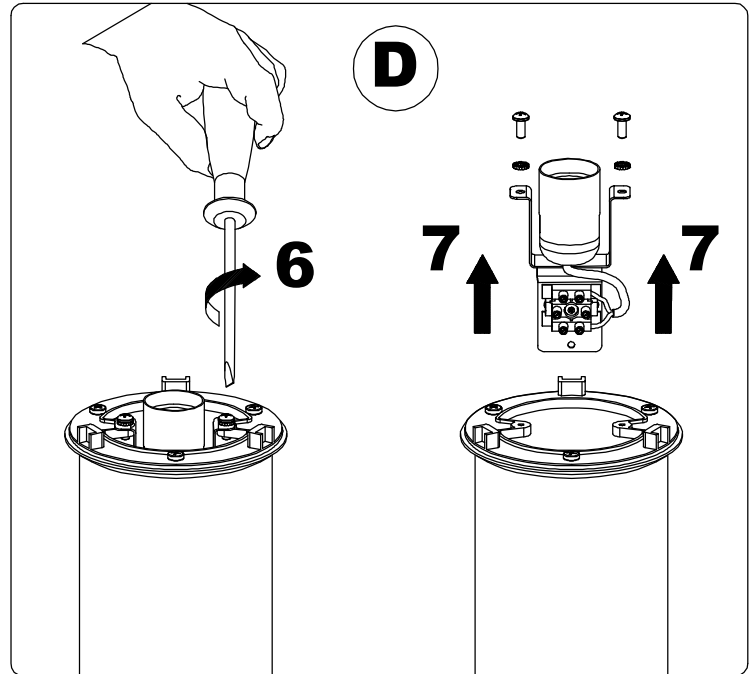

IM 1026 - 1027 - 1029
IM 1030 - 1032 - 1033
IM 1034 - 1035 - 1036

CE		250 VOLT	IP44	

www.lcd-gmbh.de

IM 1026 - 1027 - 1029
IM 1030 - 1032 - 1033
IM 1034 - 1035 - 1036

CE	IP44	250 VOLT	max. 10cm 1x23W E27	max. 10cm 1x20W E27