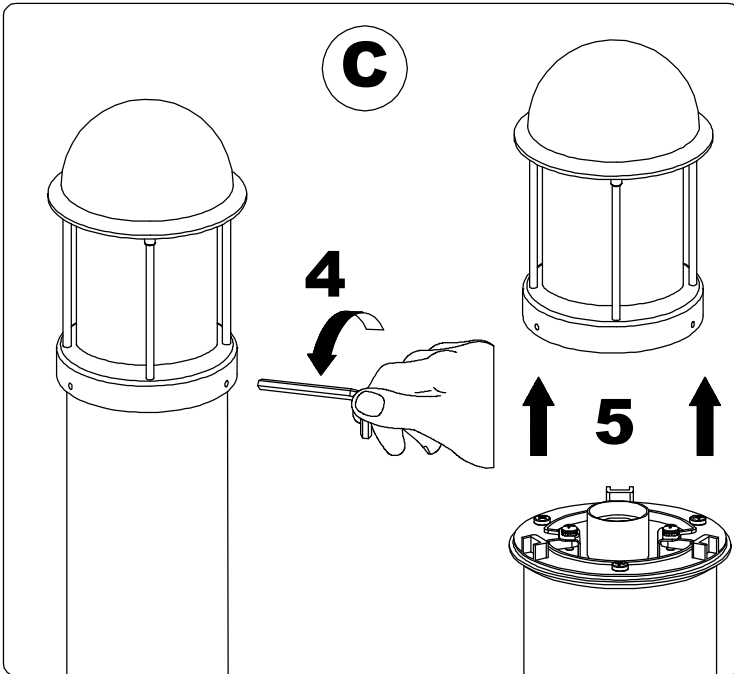

IM 1026 - 1027 - 1029
IM 1030 - 1032 - 1033
IM 1034 - 1035 - 1036

CE		250 VOLT	IP44	

www.lcd-gmbh.de

IM 1026 - 1027 - 1029
IM 1030 - 1032 - 1033
IM 1034 - 1035 - 1036

CE	IP44	250 VOLT	max. 10cm 1x23W E27	max. 10cm 1x20W E27