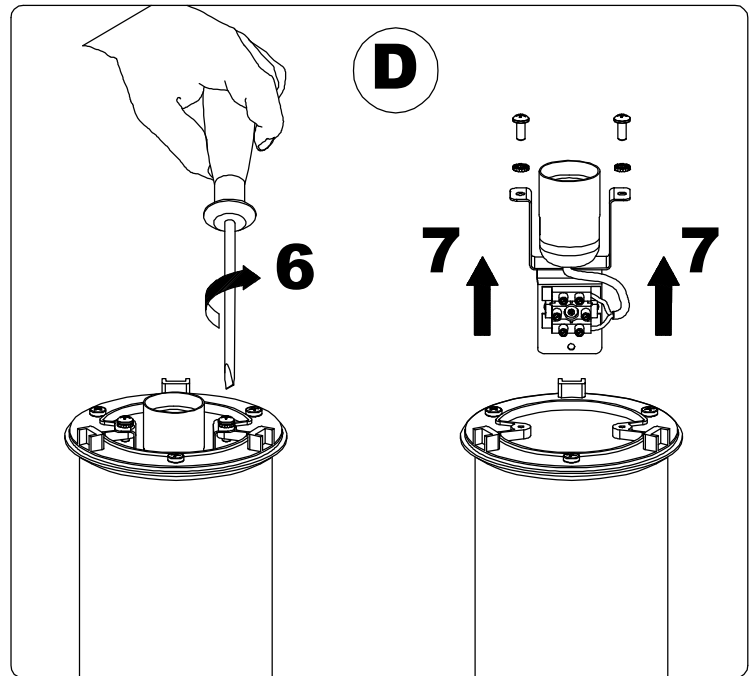

IM 1026 - 1027 - 1029  
IM 1030 - 1032 - 1033  
IM 1034 - 1035 - 1036

CE		250 VOLT	IP44	

www.lcd-gmbh.de

**IM 1026 - 1027 - 1029**  
**IM 1030 - 1032 - 1033**  
**IM 1034 - 1035 - 1036**

CE	IP44	250 VOLT	max. 10cm 1x23W E27	max. 10cm 1x20W E27