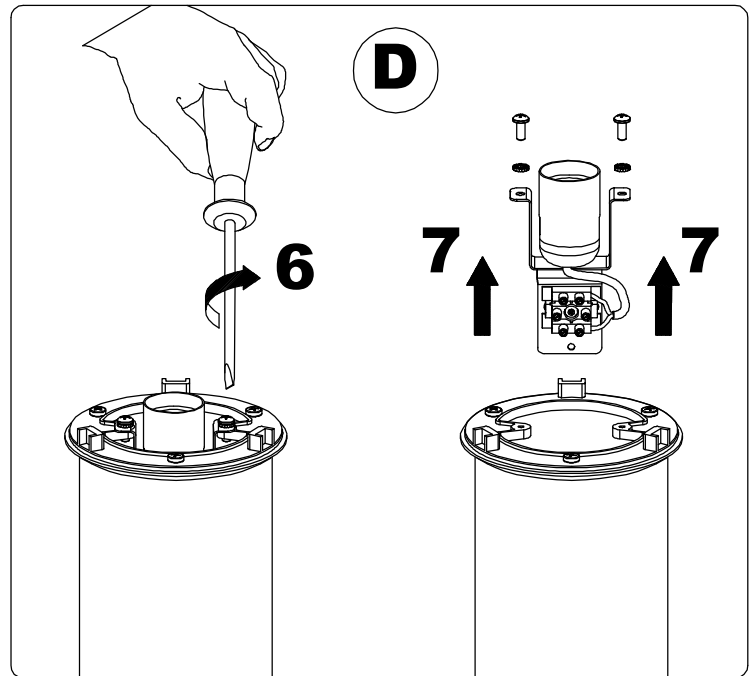

IM 1026 - 1027 - 1029
IM 1030 - 1032 - 1033
IM 1034 - 1035 - 1036

CE		250 VOLT	IP44	

www.lcd-gmbh.de

IM 1026 - 1027 - 1029
 IM 1030 - 1032 - 1033
 IM 1034 - 1035 - 1036

CE	IP44	250 VOLT	max. 10cm 1x23W E27	max. 10cm 1x20W E27