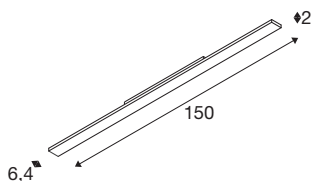

## SIGHT EASY

3~ Spot, rechteckig, 4000K, 41W, DALI, 25°, weiß

SIGHT EASY erweitert die Leuchtenfamilie um eine lineare Beleuchtung für 3-Phasen-Schienensysteme. Sie ist speziell für kommerzielle Umgebungen wie Lebensmittelgeschäfte konzipiert: Mit ihrer doppelten asymmetrischen 25° Optik kann sie zwei Regale auf beiden Seiten mit nur einem Produkt beleuchten, was eine effiziente Ausleuchtung garantiert. Der integrierte Multipower- oder DALI-Treiber ermöglicht eine flexible Anpassung vor Ort. Darüber hinaus überzeugt die Leuchte mit einer hohen Energieeffizienz von fast 160 lm/W. Erhältlich ist die SIGHT EASY Leuchte in den Farbvarianten Schwarz und Weiß sowie mit Farbtemperaturen von 3000K und 4000K.

## TECHNISCHE DATEN

Art. Nr.	1008731
IP Code	IP20
Schlagfestigkeitsklasse	IK 06
Schlagfestigkeit	1 Joule
Montage	Aufbau
Dimmbar	Ja
Technologie der Dimmung	DALI
Primäre Nennspannung	220-240V ~50/60 Hz
Sekundär Strom / Spannung	250/300/350/400 mA
Schutzklasse	I
Wattage	41 W
minimale Umgebungstemperatur	-20 °C
maximale Umgebungstemperatur	40 °C
Anzahl Leuchten an LS B16A	24
Anzahl Leuchten an LS C16A	40
Höhe Einschaltstrom	32 A
Dauer Einschaltstrom	170 µs
Temperatur am Glas (Lichtaustritt)	33.5 °C
Lumen	7100/8200/9600/10900 lm
Lichtfarbtemperatur	4000 Kelvin
Farbe	schwarz
CRI	90

<b>UGR <math>\leq</math></b>	25
<b>Lebensdauer</b>	50000 h
<b>Länge</b>	150 cm
<b>Breite</b>	6.4 cm
<b>Höhe</b>	2 cm
<b>Nettogewicht</b>	1.2 kg
<b>Bruttogewicht</b>	1.72 kg