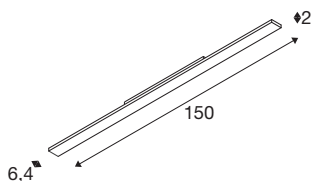

SIGHT EASY

3~ Spot, rechteckig, 4000K, 41W, DALI, 25°, schwarz

SIGHT EASY erweitert die Leuchtenfamilie um eine lineare Beleuchtung für 3-Phasen-Schienensysteme. Sie ist speziell für kommerzielle Umgebungen wie Lebensmittelgeschäfte konzipiert: Mit ihrer doppelten asymmetrischen 25° Optik kann sie zwei Regale auf beiden Seiten mit nur einem Produkt beleuchten, was eine effiziente Ausleuchtung garantiert. Der integrierte Multipower- oder DALI-Treiber ermöglicht eine flexible Anpassung vor Ort. Darüber hinaus überzeugt die Leuchte mit einer hohen Energieeffizienz von fast 160 lm/W. Erhältlich ist die SIGHT EASY Leuchte in den Farbvarianten Schwarz und Weiß sowie mit Farbtemperaturen von 3000K und 4000K.

TECHNISCHE DATEN

Art. Nr.	1008730
IP Code	IP20
Schlagfestigkeitsklasse	IK 06
Schlagfestigkeit	1 Joule
Montage	Aufbau
Dimmbar	Ja
Technologie der Dimmung	DALI
Primäre Nennspannung	220-240V ~50/60 Hz
Sekundär Strom / Spannung	250/300/350/400 mA
Schutzklasse	I
Wattage	41 W
minimale Umgebungstemperatur	-20 °C
maximale Umgebungstemperatur	40 °C
Anzahl Leuchten an LS B16A	24
Anzahl Leuchten an LS C16A	40
Höhe Einschaltstrom	32 A
Dauer Einschaltstrom	170 µs
Temperatur am Glas (Lichtaustritt)	33.5 °C
Lumen	7100/8200/9600/10900 lm
Lichtfarbtemperatur	4000 Kelvin
Farbe	schwarz
CRI	90

UGR \leq	25
Lebensdauer	50000 h
Länge	150 cm
Breite	6.4 cm
Höhe	2 cm
Nettogewicht	1.2 kg
Bruttogewicht	1.72 kg