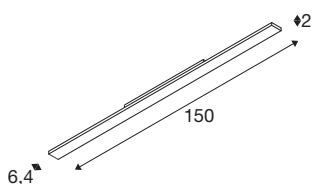

## SIGHT EASY

3~ Spot, rechteckig, 3000K, 41W, DALI, 25°, weiß

SIGHT EASY erweitert die Leuchtenfamilie um eine lineare Beleuchtung für 3-Phasen-Schienensysteme. Sie ist speziell für kommerzielle Umgebungen wie Lebensmittelgeschäfte konzipiert: Mit ihrer doppelten asymmetrischen 25° Optik kann sie zwei Regale auf beiden Seiten mit nur einem Produkt beleuchten, was eine effiziente Ausleuchtung garantiert. Der integrierte Multipower- oder DALI-Treiber ermöglicht eine flexible Anpassung vor Ort. Darüber hinaus überzeugt die Leuchte mit einer hohen Energieeffizienz von fast 160 lm/W. Erhältlich ist die SIGHT EASY Leuchte in den Farbvarianten Schwarz und Weiß sowie mit Farbtemperaturen von 3000K und 4000K.

## TECHNISCHE DATEN

Art. Nr.	1008729
IP Code	IP20
Schlagfestigkeitsklasse	IK 06
Schlagfestigkeit	1 Joule
Montage	Aufbau
Dimmbar	Ja
Technologie der Dimmung	DALI
Primäre Nennspannung	220-240V ~50/60 Hz
Sekundär Strom / Spannung	250/300/350/400 mA
Schutzklasse	I
Wattage	41 W
minimale Umgebungstemperatur	-20 °C
maximale Umgebungstemperatur	40 °C
Anzahl Leuchten an LS B16A	24
Anzahl Leuchten an LS C16A	40
Höhe Einschaltstrom	32 A
Dauer Einschaltstrom	170 µs
Temperatur am Glas (Lichtaustritt)	33.5 °C
Lumen	6500/7700/9100/10200 lm
Lichtfarbtemperatur	3000 Kelvin
Farbe	schwarz
CRI	90

<b>UGR <math>\leq</math></b>	25
<b>Lebensdauer</b>	50000 h
<b>Länge</b>	150 cm
<b>Breite</b>	6.4 cm
<b>Höhe</b>	2 cm
<b>Nettogewicht</b>	1.2 kg
<b>Bruttogewicht</b>	1.72 kg