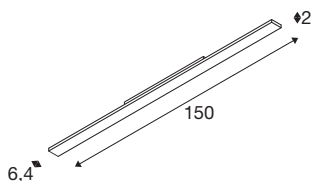

## SIGHT EASY

3~ Spot, rechteckig, 3000K, 41W, DALI, 25°, schwarz

SIGHT EASY erweitert die Leuchtenfamilie um eine lineare Beleuchtung für 3-Phasen-Schienensysteme. Sie ist speziell für kommerzielle Umgebungen wie Lebensmittelgeschäfte konzipiert: Mit ihrer doppelten asymmetrischen 25° Optik kann sie zwei Regale auf beiden Seiten mit nur einem Produkt beleuchten, was eine effiziente Ausleuchtung garantiert. Der integrierte Multipower- oder DALI-Treiber ermöglicht eine flexible Anpassung vor Ort. Darüber hinaus überzeugt die Leuchte mit einer hohen Energieeffizienz von fast 160 lm/W. Erhältlich ist die SIGHT EASY Leuchte in den Farbvarianten Schwarz und Weiß sowie mit Farbtemperaturen von 3000K und 4000K.

## TECHNISCHE DATEN

Art. Nr.	1008728
IP Code	IP 20
Schlagfestigkeitsklasse	IK 06
Schlagfestigkeit	1 Joule
Montage	Aufbau
Dimmbar	Ja
Technologie der Dimmung	DALI
Primäre Nennspannung	220-240V ~50/60 Hz
Sekundär Strom / Spannung	250/300/350/400 mA
Schutzklasse	I
Wattage	41 W
minimale Umgebungstemperatur	-20 °C
maximale Umgebungstemperatur	40 °C
Anzahl Leuchten an LS B16A	24
Anzahl Leuchten an LS C16A	40
Höhe Einschaltstrom	32 A
Dauer Einschaltstrom	170 µs
Temperatur am Glas (Lichtaustritt)	33.5 °C
Lumen	6500/7700/9100/10200 lm
Lichtfarbtemperatur	3000 Kelvin
Farbe	schwarz
CRI	90

<b>UGR <math>\leq</math></b>	25
<b>Lebensdauer</b>	50000 h
<b>Länge</b>	150 cm
<b>Breite</b>	6.4 cm
<b>Höhe</b>	2 cm
<b>Nettogewicht</b>	1.2 kg
<b>Bruttogewicht</b>	1.72 kg