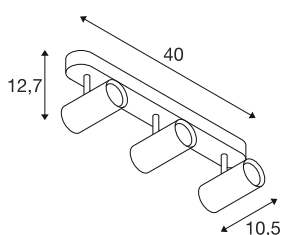

NOBLO®

Wand- und Deckenaufbauleuchte, triple, rund, 2700K, 19W, PHASE, 32°, schwarz

Entdecken Sie das technische Upgrade der NOBLO® Strahler, die mit ihrem schlankem Design überzeugen. Die dreh- und schwenkbaren Spots sind sowohl für die Wand- als auch für die Deckenmontage ideal. Mit zwei zeitlosen Gehäusefarben und einem, zwei oder drei Lichtauslässen sind sie flexibel einsetzbar. Für die individuelle Lichtgestaltung gibt es die NOBLO® Strahler mit 2700K, 3000K oder als Dim-to-Warm-Variante. Zusätzliche optische Akzente lassen sich mit den separat erhältlichen Dekoringen setzen.

TECHNISCHE DATEN

Art. Nr.	1008720
Anzahl unterschiedliche Lichtauslässe	3
IP Code	IP20
Montage	Aufbau
Dimmbar	Ja
Technologie der Dimmung	Phasenanschnitt, Phasenabschnitt
Primäre Nennspannung	220-240V ~50/60 Hz
Sekundär Strom / Spannung	500
Schutzklasse	I
Wattage	19 W
minimale Umgebungstemperatur	-20 °C
maximale Umgebungstemperatur	40 °C
Anzahl Leuchten an LS B16A	107
Anzahl Leuchten an LS C16A	107
Höhe Einschaltstrom	5 A
Dauer Einschaltstrom	100 µs
Lumen	2350 lm
Lichtfarbtemperatur	2700 Kelvin
Farbe	schwarz
CRI	90
Lebensdauer	50000 h
Risikogruppe	1

Länge	40 cm
Breite	10.5 cm
Höhe	12.7 cm
Nettogewicht	0.81 kg
Bruttogewicht	1.1 kg

Zubehör

1008484	NOBLO® , Dekoring, gold
1008487	NOBLO® , Dekoring, bronze
1008486	NOBLO® , Dekoring, kupfer
1008483	NOBLO® , Dekoring, weiß
1008482	NOBLO® , Dekoring, schwarz
1008485	NOBLO® , Dekoring, grau