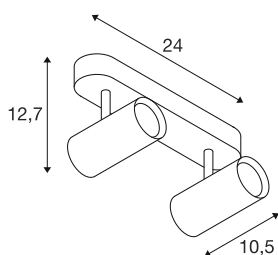

NOBLO®

Wand- und Deckenaufbauleuchte, double, rund, 2700-K, 12W, PHASE, 32°, schwarz

Entdecken Sie das technische Upgrade der NOBLO® Strahler, die mit ihrem schlankem Design überzeugen. Die dreh- und schwenkbaren Spots sind sowohl für die Wand- als auch für die Deckenmontage ideal. Mit zwei zeitlosen Gehäusefarben und einem, zwei oder drei Lichtauslässen sind sie flexibel einsetzbar. Für die individuelle Lichtgestaltung gibt es die NOBLO® Strahler mit 2700K, 3000K oder als Dim-to-Warm-Variante. Zusätzliche optische Akzente lassen sich mit den separat erhältlichen Dekoringen setzen.

TECHNISCHE DATEN

Art. Nr.	1008719
Anzahl unterschiedliche Lichtauslässe	2
IP Code	IP20
Montage	Aufbau
Dimmbar	Ja
Technologie der Dimmung	Phasenanschnitt, Phasenabschnitt
Primäre Nennspannung	220-240V ~50/60 Hz
Sekundär Strom / Spannung	300
Schutzklasse	I
Wattage	12 W
minimale Umgebungstemperatur	-20 °C
maximale Umgebungstemperatur	40 °C
Anzahl Leuchten an LS B16A	224
Anzahl Leuchten an LS C16A	448
Höhe Einschaltstrom	5 A
Dauer Einschaltstrom	100 µs
Lumen	1450 lm
Lichtfarbtemperatur	2700 Kelvin
Farbe	schwarz
CRI	90
Lebensdauer	50000 h
Risikogruppe	1

Länge	24 cm
Breite	10.5 cm
Höhe	12.7 cm
Nettogewicht	0.55 kg
Bruttogewicht	0.8 kg

Zubehör

1008484	NOBLO® , Dekoring, gold
1008487	NOBLO® , Dekoring, bronze
1008486	NOBLO® , Dekoring, kupfer
1008483	NOBLO® , Dekoring, weiß
1008482	NOBLO® , Dekoring, schwarz
1008485	NOBLO® , Dekoring, grau