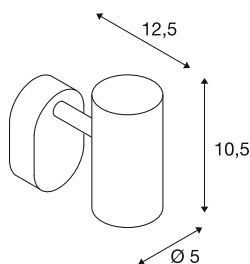

NOBLO®

Wand- und Deckenaufbauleuchte, single, rund, 2700K, 6W, PHASE, 32°, schwarz

Entdecken Sie das technische Upgrade der NOBLO® Strahler, die mit ihrem schlankem Design überzeugen. Die dreh- und schwenkbaren Spots sind sowohl für die Wand- als auch für die Deckenmontage ideal. Mit zwei zeitlosen Gehäusefarben und einem, zwei oder drei Lichtauslässen sind sie flexibel einsetzbar. Für die individuelle Lichtgestaltung gibt es die NOBLO® Strahler mit 2700K, 3000K oder als Dim-to-Warm-Variante. Zusätzliche optische Akzente lassen sich mit den separat erhältlichen Dekoringen setzen.

TECHNISCHE DATEN

Art. Nr.	1008718
Anzahl unterschiedliche Lichtauslässe	1
IP Code	IP20
Montage	Aufbau
Dimmbar	Ja
Technologie der Dimmung	Phasenabschnitt
Primäre Nennspannung	220-240V ~50/60 Hz
Sekundär Strom / Spannung	150
Schutzklasse	I
Wattage	6 W
minimale Umgebungstemperatur	-20 °C
maximale Umgebungstemperatur	40 °C
Anzahl Leuchten an LS B16A	224
Anzahl Leuchten an LS C16A	266
Höhe Einschaltstrom	5 A
Dauer Einschaltstrom	100 µs
Lumen	740 lm
Lichtfarbtemperatur	2700 Kelvin
Farbe	schwarz
CRI	90
Lebensdauer	50000 h
Risikogruppe	1

Länge	9 cm
Breite	10.5 cm
Höhe	12.7 cm
Nettogewicht	0.31 kg
Bruttogewicht	0.42 kg

Zubehör

1008484	NOBLO® , Dekoring, gold
1008487	NOBLO® , Dekoring, bronze
1008486	NOBLO® , Dekoring, kupfer
1008483	NOBLO® , Dekoring, weiß
1008482	NOBLO® , Dekoring, schwarz
1008485	NOBLO® , Dekoring, grau