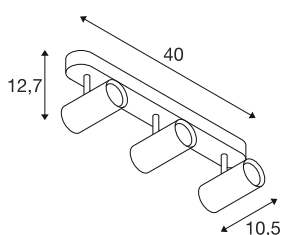

NOBLO®

Wand- und Deckenaufbauleuchte, triple, rund, 2700K, 19W, PHASE, 32°, weiß

Entdecken Sie das technische Upgrade der NOBLO® Strahler, die mit ihrem schlankem Design überzeugen. Die dreh- und schwenkbaren Spots sind sowohl für die Wand- als auch für die Deckenmontage ideal. Mit zwei zeitlosen Gehäusefarben und einem, zwei oder drei Lichtauslässen sind sie flexibel einsetzbar. Für die individuelle Lichtgestaltung gibt es die NOBLO® Strahler mit 2700K, 3000K oder als Dim-to-Warm-Variante. Zusätzliche optische Akzente lassen sich mit den separat erhältlichen Dekoringen setzen.

TECHNISCHE DATEN

Art. Nr.	1008717
Anzahl unterschiedliche Lichtauslässe	3
IP Code	IP20
Montage	Aufbau
Dimmbar	Ja
Technologie der Dimmung	Phasenanschnitt, Phasenabschnitt
Primäre Nennspannung	220-240V ~50/60 Hz
Sekundär Strom / Spannung	500
Schutzklasse	I
Wattage	19 W
minimale Umgebungstemperatur	-20 °C
maximale Umgebungstemperatur	40 °C
Anzahl Leuchten an LS B16A	107
Anzahl Leuchten an LS C16A	107
Höhe Einschaltstrom	5 A
Dauer Einschaltstrom	100 µs
Lumen	2350 lm
Lichtfarbtemperatur	2700 Kelvin
Farbe	weiss
CRI	90
Lebensdauer	50000 h
Risikogruppe	1

Länge	40 cm
Breite	10.5 cm
Höhe	12.7 cm
Nettogewicht	0.81 kg
Bruttogewicht	1.1 kg

Zubehör

1008484	NOBLO® , Dekoring, gold
1008487	NOBLO® , Dekoring, bronze
1008486	NOBLO® , Dekoring, kupfer
1008483	NOBLO® , Dekoring, weiß
1008482	NOBLO® , Dekoring, schwarz
1008485	NOBLO® , Dekoring, grau