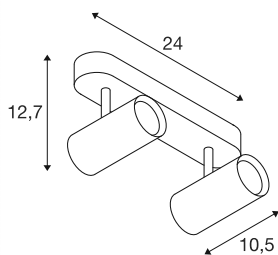

NOBLO®

Wand- und Deckenaufbauleuchte, double, rund, 2700-K, 12W, PHASE, 32°, weiß

Entdecken Sie das technische Upgrade der NOBLO® Strahler, die mit ihrem schlankem Design überzeugen. Die dreh- und schwenkbaren Spots sind sowohl für die Wand- als auch für die Deckenmontage ideal. Mit zwei zeitlosen Gehäusefarben und einem, zwei oder drei Lichtauslässen sind sie flexibel einsetzbar. Für die individuelle Lichtgestaltung gibt es die NOBLO® Strahler mit 2700K, 3000K oder als Dim-to-Warm-Variante. Zusätzliche optische Akzente lassen sich mit den separat erhältlichen Dekoringen setzen.

TECHNISCHE DATEN

Art. Nr.	1008716
Anzahl unterschiedliche Lichtauslässe	2
IP Code	IP20
Montage	Aufbau
Dimmbar	Ja
Technologie der Dimmung	Phasenanschnitt, Phasenabschnitt
Primäre Nennspannung	220-240V ~50/60 Hz
Sekundär Strom / Spannung	300
Schutzklasse	I
Wattage	12 W
minimale Umgebungstemperatur	-20 °C
maximale Umgebungstemperatur	40 °C
Anzahl Leuchten an LS B16A	224
Anzahl Leuchten an LS C16A	448
Höhe Einschaltstrom	5 A
Dauer Einschaltstrom	100 µs
Lumen	1450 lm
Lichtfarbtemperatur	2700 Kelvin
Farbe	weiss
CRI	90
Lebensdauer	50000 h
Risikogruppe	1

Länge	24 cm
Breite	10.5 cm
Höhe	12.7 cm
Nettogewicht	0.55 kg
Bruttogewicht	0.8 kg

Zubehör

1008484	NOBLO® , Dekoring, gold
1008487	NOBLO® , Dekoring, bronze
1008486	NOBLO® , Dekoring, kupfer
1008483	NOBLO® , Dekoring, weiß
1008482	NOBLO® , Dekoring, schwarz
1008485	NOBLO® , Dekoring, grau