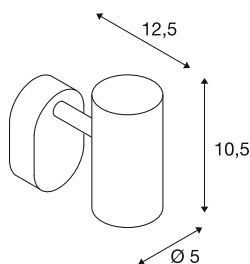

NOBLO®

Wand- und Deckenaufbauleuchte, single, rund, 2700K, 6W, PHASE, 32°, weiß

Entdecken Sie das technische Upgrade der NOBLO® Strahler, die mit ihrem schlankem Design überzeugen. Die dreh- und schwenkbaren Spots sind sowohl für die Wand- als auch für die Deckenmontage ideal. Mit zwei zeitlosen Gehäusefarben und einem, zwei oder drei Lichtauslässen sind sie flexibel einsetzbar. Für die individuelle Lichtgestaltung gibt es die NOBLO® Strahler mit 2700K, 3000K oder als Dim-to-Warm-Variante. Zusätzliche optische Akzente lassen sich mit den separat erhältlichen Dekoringen setzen.

TECHNISCHE DATEN

Art. Nr.	1008715
Anzahl unterschiedliche Lichtauslässe	1
IP Code	IP20
Montage	Aufbau
Dimmbar	Ja
Technologie der Dimmung	Phasenabschnitt
Primäre Nennspannung	220-240V ~50/60 Hz
Sekundär Strom / Spannung	150
Schutzklasse	I
Wattage	6 W
minimale Umgebungstemperatur	-20 °C
maximale Umgebungstemperatur	40 °C
Anzahl Leuchten an LS B16A	224
Anzahl Leuchten an LS C16A	266
Höhe Einschaltstrom	5 A
Dauer Einschaltstrom	100 µs
Lumen	740 lm
Lichtfarbtemperatur	2700 Kelvin
Farbe	weiss
CRI	90
Lebensdauer	50000 h
Risikogruppe	1

Länge	9 cm
Breite	10.5 cm
Höhe	12.7 cm
Nettogewicht	0.31 kg
Bruttogewicht	0.42 kg

Zubehör

1008484	NOBLO® , Dekoring, gold
1008487	NOBLO® , Dekoring, bronze
1008486	NOBLO® , Dekoring, kupfer
1008483	NOBLO® , Dekoring, weiß
1008482	NOBLO® , Dekoring, schwarz
1008485	NOBLO® , Dekoring, grau