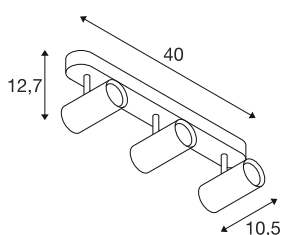

NOBLO®

Wand- und Deckenaufbauleuchte, triple, rund, 3000K, 19W, PHASE, 32°, schwarz

Entdecken Sie das technische Upgrade der NOBLO® Strahler, die mit ihrem schlankem Design überzeugen. Die dreh- und schwenkbaren Spots sind sowohl für die Wand- als auch für die Deckenmontage ideal. Mit zwei zeitlosen Gehäusefarben und einem, zwei oder drei Lichtauslässen sind sie flexibel einsetzbar. Für die individuelle Lichtgestaltung gibt es die NOBLO® Strahler mit 2700K, 3000K oder als Dim-to-Warm-Variante. Zusätzliche optische Akzente lassen sich mit den separat erhältlichen Dekoringen setzen.

TECHNISCHE DATEN

| | |
|---------------------------------------|----------------------------------|
| Art. Nr. | 1008714 |
| Anzahl unterschiedliche Lichtauslässe | 3 |
| IP Code | IP20 |
| Montage | Aufbau |
| Dimmbar | Ja |
| Technologie der Dimmung | Phasenanschnitt, Phasenabschnitt |
| Primäre Nennspannung | 220-240V ~50/60 Hz |
| Sekundär Strom / Spannung | 500 |
| Schutzklasse | I |
| Wattage | 19 W |
| minimale Umgebungstemperatur | -20 °C |
| maximale Umgebungstemperatur | 40 °C |
| Anzahl Leuchten an LS B16A | 107 |
| Anzahl Leuchten an LS C16A | 107 |
| Höhe Einschaltstrom | 5 A |
| Dauer Einschaltstrom | 100 µs |
| Lumen | 2360 lm |
| Lichtfarbtemperatur | 3000 Kelvin |
| Farbe | schwarz |
| CRI | 90 |
| Lebensdauer | 50000 h |
| Risikogruppe | 1 |

| | |
|---------------|---------|
| Länge | 40 cm |
| Breite | 10.5 cm |
| Höhe | 12.7 cm |
| Nettogewicht | 0.81 kg |
| Bruttogewicht | 1.1 kg |

Zubehör

| | |
|---------|-------------------------------|
| 1008484 | NOBLO® , Dekoring, gold |
| 1008487 | NOBLO® , Dekoring, bronze |
| 1008486 | NOBLO® , Dekoring, kupfer |
| 1008483 | NOBLO® , Dekoring, weiß |
| 1008482 | NOBLO® , Dekoring, schwarz |
| 1008485 | NOBLO® , Dekoring, grau |