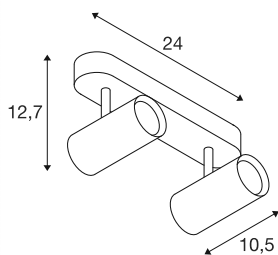

## NOBLO®

Wand- und Deckenaufbauleuchte, double, rund, 3000-K, 12W, PHASE, 32°, schwarz

Entdecken Sie das technische Upgrade der NOBLO® Strahler, die mit ihrem schlankem Design überzeugen. Die dreh- und schwenkbaren Spots sind sowohl für die Wand- als auch für die Deckenmontage ideal. Mit zwei zeitlosen Gehäusefarben und einem, zwei oder drei Lichtauslässen sind sie flexibel einsetzbar. Für die individuelle Lichtgestaltung gibt es die NOBLO® Strahler mit 2700K, 3000K oder als Dim-to-Warm-Variante. Zusätzliche optische Akzente lassen sich mit den separat erhältlichen Dekoringen setzen.

## TECHNISCHE DATEN

Art. Nr.	1008713
Anzahl unterschiedliche Lichtauslässe	2
IP Code	IP20
Montage	Aufbau
Dimmbar	Ja
Technologie der Dimmung	Phasenanschnitt, Phasenabschnitt
Primäre Nennspannung	220-240V ~50/60 Hz
Sekundär Strom / Spannung	300
Schutzklasse	I
Wattage	12 W
minimale Umgebungstemperatur	-20 °C
maximale Umgebungstemperatur	40 °C
Anzahl Leuchten an LS B16A	224
Anzahl Leuchten an LS C16A	448
Höhe Einschaltstrom	5 A
Dauer Einschaltstrom	100 µs
Lumen	1460 lm
Lichtfarbtemperatur	3000 Kelvin
Farbe	schwarz
CRI	90
Lebensdauer	50000 h
Risikogruppe	1

Länge	24 cm
Breite	10.5 cm
Höhe	12.7 cm
Nettogewicht	0.55 kg
Bruttogewicht	0.8 kg