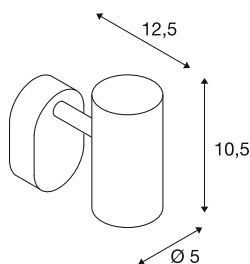

NOBLO®

Wand- und Deckenaufbauleuchte, single, rund, 3000K, 6W, PHASE, 32°, schwarz

Entdecken Sie das technische Upgrade der NOBLO® Strahler, die mit ihrem schlankem Design überzeugen. Die dreh- und schwenkbaren Spots sind sowohl für die Wand- als auch für die Deckenmontage ideal. Mit zwei zeitlosen Gehäusefarben und einem, zwei oder drei Lichtauslässen sind sie flexibel einsetzbar. Für die individuelle Lichtgestaltung gibt es die NOBLO® Strahler mit 2700K, 3000K oder als Dim-to-Warm-Variante. Zusätzliche optische Akzente lassen sich mit den separat erhältlichen Dekoringen setzen.

TECHNISCHE DATEN

Art. Nr.	1008712
Anzahl unterschiedliche Lichtauslässe	1
IP Code	IP20
Montage	Aufbau
Dimmbar	Ja
Technologie der Dimmung	Phasenabschnitt
Primäre Nennspannung	220-240V ~50/60 Hz
Sekundär Strom / Spannung	150
Schutzklasse	I
Wattage	6 W
minimale Umgebungstemperatur	-20 °C
maximale Umgebungstemperatur	40 °C
Anzahl Leuchten an LS B16A	224
Anzahl Leuchten an LS C16A	266
Höhe Einschaltstrom	5 A
Dauer Einschaltstrom	100 µs
Lumen	750 lm
Lichtfarbtemperatur	3000 Kelvin
Farbe	schwarz
CRI	90
Lebensdauer	50000 h
Risikogruppe	1

Länge	9 cm
Breite	10.5 cm
Höhe	12.7 cm
Nettogewicht	0.31 kg
Bruttogewicht	0.42 kg

Zubehör

1008484	NOBLO® , Dekoring, gold
1008487	NOBLO® , Dekoring, bronze
1008486	NOBLO® , Dekoring, kupfer
1008483	NOBLO® , Dekoring, weiß
1008482	NOBLO® , Dekoring, schwarz
1008485	NOBLO® , Dekoring, grau