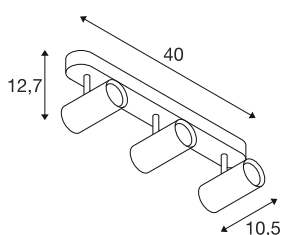

NOBLO®

Wand- und Deckenaufbauleuchte, triple, rund, 3000K, 19W, PHASE, 32°, weiß

Entdecken Sie das technische Upgrade der NOBLO® Strahler, die mit ihrem schlankem Design überzeugen. Die dreh- und schwenkbaren Spots sind sowohl für die Wand- als auch für die Deckenmontage ideal. Mit zwei zeitlosen Gehäusefarben und einem, zwei oder drei Lichtauslässen sind sie flexibel einsetzbar. Für die individuelle Lichtgestaltung gibt es die NOBLO® Strahler mit 2700K, 3000K oder als Dim-to-Warm-Variante. Zusätzliche optische Akzente lassen sich mit den separat erhältlichen Dekoringen setzen.

TECHNISCHE DATEN

Art. Nr.	1008711
Anzahl unterschiedliche Lichtauslässe	3
IP Code	IP20
Montage	Aufbau
Dimmbar	Ja
Technologie der Dimmung	Phasenanschnitt, Phasenabschnitt
Primäre Nennspannung	220-240V ~50/60 Hz
Sekundär Strom / Spannung	500
Schutzklasse	I
Wattage	19 W
minimale Umgebungstemperatur	-20 °C
maximale Umgebungstemperatur	40 °C
Anzahl Leuchten an LS B16A	107
Anzahl Leuchten an LS C16A	107
Höhe Einschaltstrom	5 A
Dauer Einschaltstrom	100 µs
Lumen	2360 lm
Lichtfarbtemperatur	3000 Kelvin
Farbe	weiss
CRI	90
Lebensdauer	50000 h
Risikogruppe	1

Länge	40 cm
Breite	10.5 cm
Höhe	12.7 cm
Nettogewicht	0.81 kg
Bruttogewicht	1.1 kg

Zubehör

1008484	NOBLO® , Dekoring, gold
1008487	NOBLO® , Dekoring, bronze
1008486	NOBLO® , Dekoring, kupfer
1008483	NOBLO® , Dekoring, weiß
1008482	NOBLO® , Dekoring, schwarz
1008485	NOBLO® , Dekoring, grau