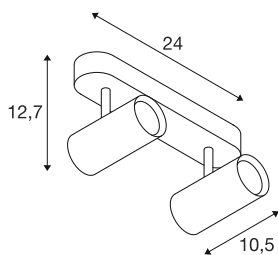

## NOBLO®

Wand- und Deckenaufbauleuchte, double, rund, 3000-K, 12W, PHASE, 32°, weiß

Entdecken Sie das technische Upgrade der NOBLO® Strahler, die mit ihrem schlankem Design überzeugen. Die dreh- und schwenkbaren Spots sind sowohl für die Wand- als auch für die Deckenmontage ideal. Mit zwei zeitlosen Gehäusefarben und einem, zwei oder drei Lichtauslässen sind sie flexibel einsetzbar. Für die individuelle Lichtgestaltung gibt es die NOBLO® Strahler mit 2700K, 3000K oder als Dim-to-Warm-Variante. Zusätzliche optische Akzente lassen sich mit den separat erhältlichen Dekoringen setzen.

## TECHNISCHE DATEN

Art. Nr.	1008710
Anzahl unterschiedliche Lichtauslässe	2
IP Code	IP20
Montage	Aufbau
Dimmbar	Ja
Technologie der Dimmung	Phasenanschnitt, Phasenabschnitt
Primäre Nennspannung	220-240V ~50/60 Hz
Sekundär Strom / Spannung	300
Schutzklasse	I
Wattage	12 W
minimale Umgebungstemperatur	-20 °C
maximale Umgebungstemperatur	40 °C
Anzahl Leuchten an LS B16A	224
Anzahl Leuchten an LS C16A	448
Höhe Einschaltstrom	5 A
Dauer Einschaltstrom	100 µs
Lumen	1460 lm
Lichtfarbtemperatur	3000 Kelvin
Farbe	weiss
CRI	90
Lebensdauer	50000 h
Risikogruppe	1

Länge	24 cm
Breite	10.5 cm
Höhe	12.7 cm
Nettogewicht	0.55 kg
Bruttogewicht	0.8 kg