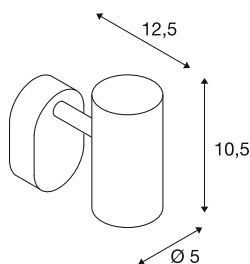

NOBLO®

Wand- und Deckenaufbauleuchte, single, rund, 3000K, 6W, PHASE, 32°, weiß

Entdecken Sie das technische Upgrade der NOBLO® Strahler, die mit ihrem schlankem Design überzeugen. Die dreh- und schwenkbaren Spots sind sowohl für die Wand- als auch für die Deckenmontage ideal. Mit zwei zeitlosen Gehäusefarben und einem, zwei oder drei Lichtauslässen sind sie flexibel einsetzbar. Für die individuelle Lichtgestaltung gibt es die NOBLO® Strahler mit 2700K, 3000K oder als Dim-to-Warm-Variante. Zusätzliche optische Akzente lassen sich mit den separat erhältlichen Dekoringen setzen.

TECHNISCHE DATEN

Art. Nr.	1008709
Anzahl unterschiedliche Lichtauslässe	1
IP Code	IP20
Montage	Aufbau
Dimmbar	Ja
Technologie der Dimmung	Phasenabschnitt
Primäre Nennspannung	220-240V ~50/60 Hz
Sekundär Strom / Spannung	150
Schutzklasse	I
Wattage	6 W
minimale Umgebungstemperatur	-20 °C
maximale Umgebungstemperatur	40 °C
Anzahl Leuchten an LS B16A	224
Anzahl Leuchten an LS C16A	266
Höhe Einschaltstrom	5 A
Dauer Einschaltstrom	100 µs
Lumen	750 lm
Lichtfarbtemperatur	3000 Kelvin
Farbe	weiss
CRI	90
Lebensdauer	50000 h
Risikogruppe	1

Länge	9 cm
Breite	10.5 cm
Höhe	12.7 cm
Nettogewicht	0.31 kg
Bruttogewicht	0.42 kg

Zubehör

1008484	NOBLO® , Dekoring, gold
1008487	NOBLO® , Dekoring, bronze
1008486	NOBLO® , Dekoring, kupfer
1008483	NOBLO® , Dekoring, weiß
1008482	NOBLO® , Dekoring, schwarz
1008485	NOBLO® , Dekoring, grau