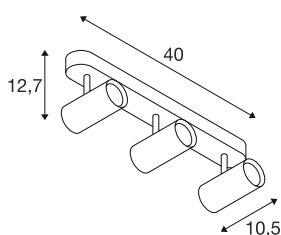

## NOBLO®

Wand- und Deckenaufbauleuchte, triple, rund, 2000-3000K, 22W, Dim-to-Warm, PHASE, 36°, schwarz

Entdecken Sie das technische Upgrade der NOBLO® Strahler, die mit ihrem schlankem Design überzeugen. Die dreh- und schwenkbaren Spots sind sowohl für die Wand- als auch für die Deckenmontage ideal. Mit zwei zeitlosen Gehäusefarben und einem, zwei oder drei Lichtauslässen sind sie flexibel einsetzbar. Für die individuelle Lichtgestaltung gibt es die NOBLO® Strahler mit 2700K, 3000K oder als Dim-to-Warm-Variante. Zusätzliche optische Akzente lassen sich mit den separat erhältlichen Dekoringen setzen.

## TECHNISCHE DATEN

Art. Nr.	1008708
Anzahl unterschiedliche Lichtauslässe	3
IP Code	IP20
Montage	Aufbau
Dimmbar	Ja
Technologie der Dimmung	Phasenanschnitt, Phasenabschnitt
Primäre Nennspannung	220-240V ~50/60 Hz
Sekundär Strom / Spannung	350
Schutzklasse	I
Wattage	22 W
minimale Umgebungstemperatur	-20 °C
maximale Umgebungstemperatur	40 °C
Anzahl Leuchten an LS B16A	107
Anzahl Leuchten an LS C16A	107
Höhe Einschaltstrom	5 A
Dauer Einschaltstrom	100 µs
Lumen	10-1360 lm
Lichtfarbtemperatur	2000-3000 Kelvin
Farbe	schwarz
CRI	90
Lebensdauer	40000 h
Risikogruppe	1

<b>Länge</b>	40 cm
<b>Breite</b>	10.5 cm
<b>Höhe</b>	12.7 cm
<b>Nettogewicht</b>	0.86 kg
<b>Bruttogewicht</b>	1.2 kg