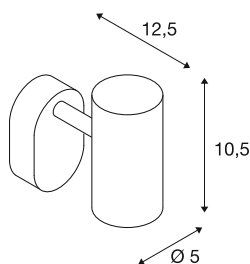

NOBLO®

Wand- und Deckenaufbauleuchte, single, rund,
2000-3000K, 8W, Dim-to-Warm, PHASE, 36°, schwarz

Entdecken Sie das technische Upgrade der NOBLO® Strahler, die mit ihrem schlankem Design überzeugen. Die dreh- und schwenkbaren Spots sind sowohl für die Wand- als auch für die Deckenmontage ideal. Mit zwei zeitlosen Gehäusefarben und einem, zwei oder drei Lichtauslässen sind sie flexibel einsetzbar. Für die individuelle Lichtgestaltung gibt es die NOBLO® Strahler mit 2700K, 3000K oder als Dim-to-Warm-Variante. Zusätzliche optische Akzente lassen sich mit den separat erhältlichen Dekoringen setzen.

TECHNISCHE DATEN

Art. Nr.	1008706
Anzahl unterschiedliche Lichtauslässe	1
IP Code	IP20
Montage	Aufbau
Dimmbar	Ja
Technologie der Dimmung	Phasenabschnitt
Primäre Nennspannung	220-240V ~50/60 Hz
Sekundär Strom / Spannung	350
Schutzklasse	I
Wattage	8 W
minimale Umgebungstemperatur	-20 °C
maximale Umgebungstemperatur	40 °C
Anzahl Leuchten an LS B16A	224
Anzahl Leuchten an LS C16A	266
Höhe Einschaltstrom	5 A
Dauer Einschaltstrom	100 µs
Lumen	10-450 lm
Lichtfarbtemperatur	2000-3000 Kelvin
Farbe	schwarz
CRI	90
Lebensdauer	40000 h
Risikogruppe	1

Länge	9 cm
Breite	10.5 cm
Höhe	12.7 cm
Nettogewicht	0.31 kg
Bruttogewicht	0.42 kg

Zubehör

1008484	NOBLO® , Dekoring, gold
1008487	NOBLO® , Dekoring, bronze
1008486	NOBLO® , Dekoring, kupfer
1008483	NOBLO® , Dekoring, weiß
1008482	NOBLO® , Dekoring, schwarz
1008485	NOBLO® , Dekoring, grau