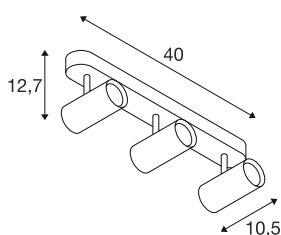

NOBLO®

Wand- und Deckenaufbauleuchte, triple, rund,
2000-3000K, 22W, Dim-to-Warm, PHASE, 36°, weiß

Entdecken Sie das technische Upgrade der NOBLO® Strahler, die mit ihrem schlankem Design überzeugen. Die dreh- und schwenkbaren Spots sind sowohl für die Wand- als auch für die Deckenmontage ideal. Mit zwei zeitlosen Gehäusefarben und einem, zwei oder drei Lichtauslässen sind sie flexibel einsetzbar. Für die individuelle Lichtgestaltung gibt es die NOBLO® Strahler mit 2700K, 3000K oder als Dim-to-Warm-Variante. Zusätzliche optische Akzente lassen sich mit den separat erhältlichen Dekoringen setzen.

TECHNISCHE DATEN

Art. Nr.	1008705
Anzahl unterschiedliche Lichtauslässe	3
IP Code	IP20
Montage	Aufbau
Dimmbar	Ja
Technologie der Dimmung	Phasenanschnitt, Phasenabschnitt
Primäre Nennspannung	220-240V ~50/60 Hz
Sekundär Strom / Spannung	350
Schutzklasse	I
Wattage	22 W
minimale Umgebungstemperatur	-20 °C
maximale Umgebungstemperatur	40 °C
Anzahl Leuchten an LS B16A	107
Anzahl Leuchten an LS C16A	107
Höhe Einschaltstrom	5 A
Dauer Einschaltstrom	100 µs
Lumen	10-1360 lm
Lichtfarbtemperatur	2000-3000 Kelvin
Farbe	weiss
CRI	90
Lebensdauer	40000 h
Risikogruppe	1

Länge	40 cm
Breite	10.5 cm
Höhe	12.7 cm
Nettogewicht	0.86 kg
Bruttogewicht	1.2 kg

Zubehör

1008484	NOBLO® , Dekoring, gold
1008487	NOBLO® , Dekoring, bronze
1008486	NOBLO® , Dekoring, kupfer
1008483	NOBLO® , Dekoring, weiß
1008482	NOBLO® , Dekoring, schwarz
1008485	NOBLO® , Dekoring, grau