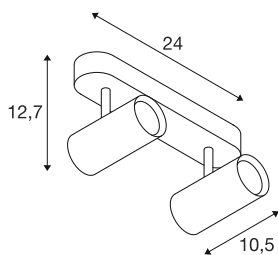

NOBLO®

Wand- und Deckenaufbauleuchte, double, rund,
2000-3000K, 15W, Dim-to-Warm, PHASE, 36°, weiß

Entdecken Sie das technische Upgrade der NOBLO® Strahler, die mit ihrem schlankem Design überzeugen. Die dreh- und schwenkbaren Spots sind sowohl für die Wand- als auch für die Deckenmontage ideal. Mit zwei zeitlosen Gehäusefarben und einem, zwei oder drei Lichtauslässen sind sie flexibel einsetzbar. Für die individuelle Lichtgestaltung gibt es die NOBLO® Strahler mit 2700K, 3000K oder als Dim-to-Warm-Variante. Zusätzliche optische Akzente lassen sich mit den separat erhältlichen Dekoringen setzen.

TECHNISCHE DATEN

Art. Nr.	1008704
Anzahl unterschiedliche Lichtauslässe	2
IP Code	IP20
Montage	Aufbau
Dimmbar	Ja
Technologie der Dimmung	Phasenanschnitt, Phasenabschnitt
Primäre Nennspannung	220-240V ~50/60 Hz
Sekundär Strom / Spannung	350
Schutzklasse	I
Wattage	15 W
minimale Umgebungstemperatur	-20 °C
maximale Umgebungstemperatur	40 °C
Anzahl Leuchten an LS B16A	160
Anzahl Leuchten an LS C16A	160
Höhe Einschaltstrom	5 A
Dauer Einschaltstrom	100 µs
Lumen	10-940 lm
Lichtfarbtemperatur	2000-3000 Kelvin
Farbe	weiss
CRI	90
Lebensdauer	40000 h
Risikogruppe	1

Länge	24 cm
Breite	10.5 cm
Höhe	12.7 cm
Nettogewicht	0.6 kg
Bruttogewicht	0.86 kg

Zubehör

1008484	NOBLO® , Dekoring, gold
1008487	NOBLO® , Dekoring, bronze
1008486	NOBLO® , Dekoring, kupfer
1008483	NOBLO® , Dekoring, weiß
1008482	NOBLO® , Dekoring, schwarz
1008485	NOBLO® , Dekoring, grau