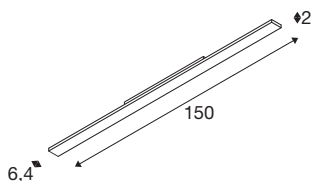

SIGHT EASY

3~ Spot, rechteckig, 4000K, 41W, 25°, weiß

SIGHT EASY erweitert die Leuchtenfamilie um eine lineare Beleuchtung für 3-Phasen-Schienensysteme. Sie ist speziell für kommerzielle Umgebungen wie Lebensmittelgeschäfte konzipiert: Mit ihrer doppelten asymmetrischen 25° Optik kann sie zwei Regale auf beiden Seiten mit nur einem Produkt beleuchten, was eine effiziente Ausleuchtung garantiert. Der integrierte Multipower- oder DALI-Treiber ermöglicht eine flexible Anpassung vor Ort. Darüber hinaus überzeugt die Leuchte mit einer hohen Energieeffizienz von fast 160 lm/W. Erhältlich ist die SIGHT EASY Leuchte in den Farbvarianten Schwarz und Weiß sowie mit Farbtemperaturen von 3000K und 4000K.

TECHNISCHE DATEN

Art. Nr.	1008679
IP Code	IP20
Schlagfestigkeitsklasse	IK 06
Schlagfestigkeit	1 Joule
Montage	Aufbau
Primäre Nennspannung	220-240V ~50/60 Hz
Sekundär Strom / Spannung	250/300/350/400
Schutzklasse	I
Wattage	41 W
minimale Umgebungstemperatur	-20 °C
maximale Umgebungstemperatur	40 °C
Anzahl Leuchten an LS B16A	45
Anzahl Leuchten an LS C16A	45
Höhe Einschaltstrom	32 A
Dauer Einschaltstrom	87 µs
Temperatur am Glas (Lichtaustritt)	33.5 °C
Lumen	7100/8200/9600/10900 lm
Lichtfarbtemperatur	4000 Kelvin
Farbe	weiss
CRI	90
UGR ≤	25
Lebensdauer	50000 h

Länge	150 cm
Breite	6.4 cm
Höhe	2 cm
Nettogewicht	1.2 kg
Bruttogewicht	1.72 kg