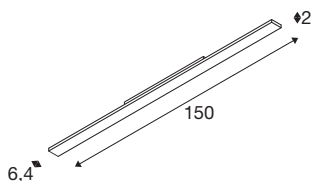

SIGHT EASY

3~ Spot, rechteckig, 4000K, 41W, 25°, schwarz

SIGHT EASY erweitert die Leuchtenfamilie um eine lineare Beleuchtung für 3-Phasen-Schienensysteme. Sie ist speziell für kommerzielle Umgebungen wie Lebensmittelgeschäfte konzipiert: Mit ihrer doppelten asymmetrischen 25° Optik kann sie zwei Regale auf beiden Seiten mit nur einem Produkt beleuchten, was eine effiziente Ausleuchtung garantiert. Der integrierte Multipower- oder DALI-Treiber ermöglicht eine flexible Anpassung vor Ort. Darüber hinaus überzeugt die Leuchte mit einer hohen Energieeffizienz von fast 160 lm/W. Erhältlich ist die SIGHT EASY Leuchte in den Farbvarianten Schwarz und Weiß sowie mit Farbtemperaturen von 3000K und 4000K.

TECHNISCHE DATEN

Art. Nr.	1008678
IP Code	IP20
Schlagfestigkeitsklasse	IK 06
Schlagfestigkeit	1 Joule
Montage	Aufbau
Primäre Nennspannung	220-240V ~50/60 Hz
Sekundär Strom / Spannung	250/300/350/400
Schutzklasse	I
Wattage	41 W
minimale Umgebungstemperatur	-20 °C
maximale Umgebungstemperatur	40 °C
Anzahl Leuchten an LS B16A	45
Anzahl Leuchten an LS C16A	45
Höhe Einschaltstrom	32 A
Dauer Einschaltstrom	87 µs
Temperatur am Glas (Lichtaustritt)	33.5 °C
Lumen	7100/8200/9600/10900 lm
Lichtfarbtemperatur	4000 Kelvin
Farbe	schwarz
CRI	90
UGR ≤	25
Lebensdauer	50000 h

Länge	150 cm
Breite	6.4 cm
Höhe	2 cm
Nettogewicht	1.2 kg
Bruttogewicht	1.72 kg