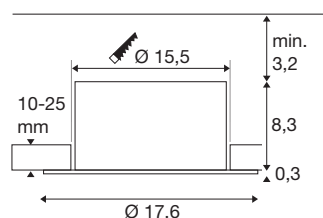

TECHNISCHE DATEN

Art. Nr.	1008621
IP Code	IP54
Schlagfestigkeitsklasse	IK 02
Schlagfestigkeit	0.2 Joule
Montage	Einbau
Anzahl Durchverdrahtung	36
Primäre Nennspannung	220-240V ~50/60 Hz
Sekundär Strom / Spannung	200/350/500 mA
Schutzklasse	II
Wattage	8 W
Umgebungstemperatur	70 °C
minimale Umgebungstemperatur	-20 °C
maximale Umgebungstemperatur	40 °C
Anzahl Leuchten an LS B16A	36
Anzahl Leuchten an LS C16A	60
Höhe Einschaltstrom	16 A
Dauer Einschaltstrom	100 µs
Lumen	950/1550/2250 lm
Lichtfarbtemperatur	3000 Kelvin
Farbe	weiss
CRI	90
UGR ≤	22

Lebensdauer	70000 h
Höhe	8.6 cm
Durchmesser	17.6 cm
Nettogewicht	0.5 kg
Bruttogewicht	0.6 kg
Ausschnittsform	rund
Einbautiefe	9 cm
Einbaudurchmesser	15.5 cm