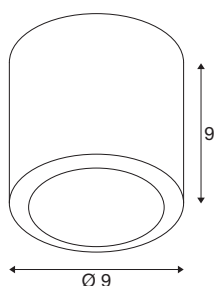

## OCULUS

**Deckenaufbauleuchte, rund, 2000-3000K, 11W,  
Dim-to-Warm, PHASE, 100°, dunkel bronze**

Mit hohem Farbwiedergabeindex von CRI>90 und der Dim-to-Warm Dimmbarkeit zu besonders warmem Licht zaubert jedes Mitglied der OCULUS Familie eine einzigartige Stimmung herbei. Dabei sorgt die spezielle Linsenoptik für einen scharf konturierten Lichteffekt, der die Leuchte zur idealen Akzentbeleuchtungsquelle im gehobenen Privatbereich, Arztpraxen, Kanzleien, Cafés, Hotels und Restaurants macht. Durch den Einsatz der beiliegenden gefrosteten Scheibe kann das Licht optional von scharf konturiertem Licht in eine diffuse Lichtverteilung angepasst werden. Neben den klassischen Varianten in schwarz und weiß sind alle OCULUS Leuchten auch in drei weiteren edlen Farben verfügbar. Dabei sorgt die hochwertige PV-D-Beschichtung für hervorragende Oberflächeneigenschaften.

## TECHNISCHE DATEN

Art. Nr.	1008618
IP Code	IP20
Schlagfestigkeitsklasse	IK 02
Schlagfestigkeit	0.2 Joule
Montage	Aufbau
Dimmbar	Ja
Technologie der Dimmung	Phasenabschnitt
Primäre Nennspannung	220-240V ~50/60 Hz
Sekundär Strom / Spannung	250 mA
Schutzklasse	I
Wattage	11 W
minimale Umgebungstemperatur	-20 °C
maximale Umgebungstemperatur	50 °C
Höhe Einschaltstrom	12.4 A
Dauer Einschaltstrom	7.2 µs
Lumen	36-780 lm
Lichtfarbtemperatur	2000-3000 Kelvin
Farbe	dunkel bronze
CRI	90
Lebensdauer	40000 h
Risikogruppe	1
Höhe	9 cm

<b>Durchmesser</b>	9 cm
<b>Nettogewicht</b>	0.57 kg
<b>Bruttogewicht</b>	0.72 kg