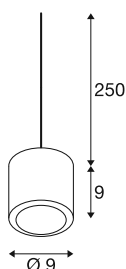

TECHNISCHE DATEN

Art. Nr.	1008617
IP Code	IP20
Schlagfestigkeitsklasse	IK 02
Schlagfestigkeit	0.2 Joule
Montage	Aufbau
Dimmbar	Ja
Technologie der Dimmung	Phasenabschnitt
Primäre Nennspannung	220-240V ~50/60 Hz
Sekundär Strom / Spannung	250 mA
Schutzklasse	II
Wattage	11 W
minimale Umgebungstemperatur	-20 °C
maximale Umgebungstemperatur	50 °C
Höhe Einschaltstrom	12.4 A
Dauer Einschaltstrom	7.2 µs
Lumen	36-780 lm
Lichtfarbtemperatur	2000-3000 Kelvin
Farbe	dunkel kupfer
CRI	90
Lebensdauer	40000 h
Risikogruppe	1
Höhe	9 cm

Durchmesser	9 cm
Pendellänge	250 cm
Nettogewicht	0.65 kg
Bruttogewicht	0.78 kg

Zubehör

1006377	FITU , Aufbau-Deckenrosette gold
1004675	FITU , Einbaurosette weiß
1004676	FITU , Einbaurosette chrom
145990	PENDELLEUCHTENADAPTER , für Hochvolt-Stromschiene 3Phasen, schwarz, inkl. Montagezubehör
143120	PENDELLEUCHTENADAPTER , für Hochvolt 1Phasen-Aufbauschiene, schwarz, inkl. Zugentlastung und Gewindestück
1002163	FITU single Rosette , soft gold
1002164	FITU tripple Rosette , soft gold
1004745	FITU , Deckenrosette weiß
1001542	PENDELLEUCHTENADAPTER , für Hochvolt-Stromschiene 3Phasen, verkehrsweiß, inkl. Montagezubehör
145994	PENDELLEUCHTENADAPTER , für Hochvolt-Stromschiene 3Phasen, grau, inkl. Montagezubehör
132600	DECKENROSETTE FITU , 1er Rosette, rund, schwarz, inkl. Zugentlastung
132610	DECKENROSETTE FITU , 3er Rosette, rund, schwarz, inkl. Zugentlastungen