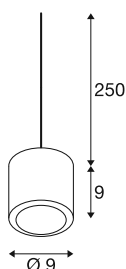

TECHNISCHE DATEN

Art. Nr.	1008616
IP Code	IP20
Schlagfestigkeitsklasse	IK 02
Schlagfestigkeit	0.2 Joule
Montage	Aufbau
Dimmbar	Ja
Technologie der Dimmung	Phasenabschnitt
Primäre Nennspannung	220-240V ~50/60 Hz
Sekundär Strom / Spannung	250 mA
Schutzklasse	II
Wattage	11 W
minimale Umgebungstemperatur	-20 °C
maximale Umgebungstemperatur	50 °C
Höhe Einschaltstrom	12.4 A
Dauer Einschaltstrom	7.2 µs
Lumen	36-780 lm
Lichtfarbtemperatur	2000-3000 Kelvin
Farbe	messing
CRI	90
Lebensdauer	40000 h
Risikogruppe	1
Höhe	9 cm

Durchmesser	9 cm
Pendellänge	250 cm
Nettogewicht	0.65 kg
Bruttogewicht	0.78 kg

Zubehör

1006377	FITU , Aufbau-Deckenrosette gold
1004675	FITU , Einbaurosette weiß
1004676	FITU , Einbaurosette chrom
145990	PENDELLEUCHTENADAPTER , für Hochvolt-Stromschiene 3Phasen, schwarz, inkl. Montagezubehör
143120	PENDELLEUCHTENADAPTER , für Hochvolt 1Phasen-Aufbauschiene, schwarz, inkl. Zugentlastung und Gewindestück
1002163	FITU single Rosette , soft gold
1002164	FITU tripple Rosette , soft gold
1004745	FITU , Deckenrosette weiß
1001542	PENDELLEUCHTENADAPTER , für Hochvolt-Stromschiene 3Phasen, verkehrsweiß, inkl. Montagezubehör
145994	PENDELLEUCHTENADAPTER , für Hochvolt-Stromschiene 3Phasen, grau, inkl. Montagezubehör
132600	DECKENROSETTE FITU , 1er Rosette, rund, schwarz, inkl. Zugentlastung
132610	DECKENROSETTE FITU , 3er Rosette, rund, schwarz, inkl. Zugentlastungen