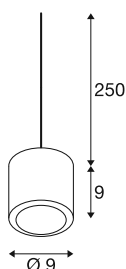

TECHNISCHE DATEN

Art. Nr.	1008615
IP Code	IP20
Schlagfestigkeitsklasse	IK 02
Schlagfestigkeit	0.2 Joule
Montage	Aufbau
Dimmbar	Ja
Technologie der Dimmung	Phasenabschnitt
Primäre Nennspannung	220-240V ~50/60 Hz
Sekundär Strom / Spannung	250 mA
Schutzklasse	II
Wattage	11 W
minimale Umgebungstemperatur	-20 °C
maximale Umgebungstemperatur	50 °C
Höhe Einschaltstrom	12.4 A
Dauer Einschaltstrom	7.2 µs
Lumen	36-780 lm
Lichtfarbtemperatur	2000-3000 Kelvin
Farbe	dunkel bronze
CRI	90
Lebensdauer	40000 h
Risikogruppe	1
Höhe	9 cm

Durchmesser	9 cm
Pendellänge	250 cm
Nettogewicht	0.65 kg
Bruttogewicht	0.78 kg

Zubehör

1006377	FITU , Aufbau-Deckenrosette gold
1004675	FITU , Einbaurosette weiß
1004676	FITU , Einbaurosette chrom
145990	PENDELLEUCHTENADAPTER , für Hochvolt-Stromschiene 3Phasen, schwarz, inkl. Montagezubehör
143120	PENDELLEUCHTENADAPTER , für Hochvolt 1Phasen-Aufbauschiene, schwarz, inkl. Zugentlastung und Gewindestück
1002163	FITU single Rosette , soft gold
1002164	FITU tripple Rosette , soft gold
1004745	FITU , Deckenrosette weiß
1001542	PENDELLEUCHTENADAPTER , für Hochvolt-Stromschiene 3Phasen, verkehrsweiß, inkl. Montagezubehör
145994	PENDELLEUCHTENADAPTER , für Hochvolt-Stromschiene 3Phasen, grau, inkl. Montagezubehör
132600	DECKENROSETTE FITU , 1er Rosette, rund, schwarz, inkl. Zugentlastung
132610	DECKENROSETTE FITU , 3er Rosette, rund, schwarz, inkl. Zugentlastungen