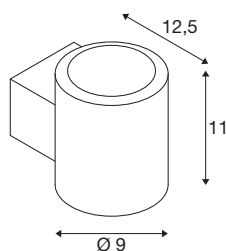

TECHNISCHE DATEN

Art. Nr.	1008612
Anzahl unterschiedliche Lichtauslässe	2
IP Code	IP20
Schlagfestigkeitsklasse	IK 02
Schlagfestigkeit	0.2 Joule
Montage	Aufbau
Dimmbar	Ja
Technologie der Dimmung	Phasenabschnitt
Primäre Nennspannung	220-240V ~50/60 Hz
Sekundär Strom / Spannung	700 mA
Schutzklasse	I
Wattage	15 W
minimale Umgebungstemperatur	-20 °C
maximale Umgebungstemperatur	45 °C
Höhe Einschaltstrom	14 A
Dauer Einschaltstrom	8.5 µs
Lumen	22-550 lm
Lichtfarbtemperatur	2000-3000 Kelvin
Farbe	dunkel bronze
CRI	90
Lebensdauer	30000 h
Risikogruppe	1

Höhe	11 cm
Tiefe	12.5 cm
Durchmesser	9 cm
Nettogewicht	0.85 kg
Bruttogewicht	1.03 kg