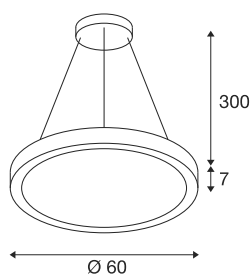

## MEDO® RING 60

Pendelleuchte, Pendellänge 300cm, 3000/4000K, 110°, DALI, Touch, weiß

Die beste MEDO® aller Zeiten gibt es jetzt auch als Pendelleuchte im eleganten Design: Die MEDO® RING überzeugt durch eine längere Lebensdauer und bessere Energieeffizienz von über 120 lm/W. Sie ist in zwei Größen und je zwei Farben verfügbar, über Phasenabschnitt oder DALI steuerbar. Durch den CCT-Switch (3000K/4000K) kann die Lichttemperatur passend für den Anwendungsfall ausgewählt werden.

## TECHNISCHE DATEN

Art. Nr.	1008590
IP Code	IP20
Montage	Aufbau
Dimmbar	Ja
Technologie der Dimmung	DALI,Touch
Anzahl Durchverdrahtung	22
Primäre Nennspannung	220-240V ~50/60 Hz
Sekundär Strom / Spannung	700 mA
Schutzklasse	I
Wattage	26 W
minimale Umgebungstemperatur	-25 °C
maximale Umgebungstemperatur	45 °C
Anzahl Leuchten an LS B16A	22
Anzahl Leuchten an LS C16A	36
Höhe Einschaltstrom	28 A
Dauer Einschaltstrom	165 µs
Temperatur am Glas (Lichtaustritt)	29 °C
Lumen	3750/4000 lm
Lichtfarbtemperatur	3000/4000 Kelvin
Farbe	weiss
UGR ≤	25
Lebensdauer	50000 h

<b>Höhe</b>	7 cm
<b>Durchmesser</b>	60 cm
<b>Pendellänge</b>	300 cm
<b>Nettogewicht</b>	3.85 kg
<b>Bruttogewicht</b>	5.7 kg